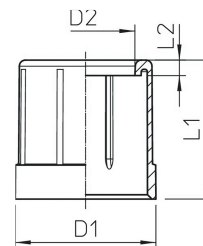

Garantiedauer:	5 Jahre Garantie
Ausführung:	Steck
Werkstoff:	Kunststoff
Für Rohrdurchmesser nominal:	16 mm
Farbe:	lichtgrau
Oberflächenschutz:	unbehandelt
Halogenfrei:	ja
Oberfläche poliert:	nein
Oberfläche gebürstet:	nein
Werkstoffgüte:	Polyethylen (PE)
Teilbar:	nein
Güte der Oberflächenbeschichtung:	unbeschichtet
UV-beständig:	nein

Steckendülle zum Aufstecken auf metrische Installationsrohre. Schutz von Leitungen vor Beschädigung an scharfkantigen Rohrenden sowie vor Verletzungen bei der Verlegung von Metallrohren und der Leitungsmontage. Werkstoff: Kunststoff, halogenfrei, Farbe lichtgrau.