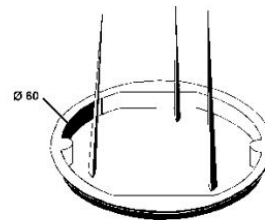

Datenblatt

Signaldeckel, Kunststoff, Halogenfrei, Ø60mm, Steckdeckel, rund

Deckel Dose UP - Eltropla ESD 60r

Artikelnummer: 2810898

EAN Code: 4003899937033

Artikelklasse: Deckel Dose UP

Marke: Eltropla

UVP: 27,29 € pro 100 Stk

Werkstoff:	Kunststoff
Halogenfrei:	ja
Durchmesser:	60 mm
Befestigungsart:	Steckdeckel
Ausführung:	Signaldeckel
Form:	rund
Für Dosen-/Gehäusedurchmesser:	60 mm
Mit Kabelauslass:	nein
Farbe:	rot
Mit Schrauben:	nein
Plombierbar:	nein

Signaldeckel Ø 60 mm für Unterputzdosen Ø 60 mm, schützt das Doseninnere, die Schraubdomme und die Schraubenköpfe beim Verputzen, einfaches Auffinden von Einbaudosen und Verbindungsdosen, mehrmals zu verwenden, halogenfrei.