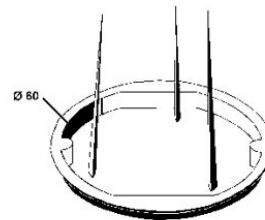

Datenblatt

Signaldeckel, Kunststoff, Halogenfrei, Ø60mm, Steckdeckel, rund

Deckel Dose UP - Eltropla ESD 60r

Artikelnummer:	2810898
EAN Code:	4003899937033
Artikelklasse:	Deckel Dose UP
Marke:	Eltropa
UVP:	27,29 € pro 100 Stk

Werkstoff:	Kunststoff
Halogenfrei:	ja
Durchmesser:	60 mm
Befestigungsart:	Steckdeckel
Ausführung:	Signaldeckel
Form:	rund
Für Dosen-/Gehäusedurchmesser:	60 mm
Mit Kabelauslass:	nein
Farbe:	rot
Mit Schrauben:	nein
Plombierbar:	nein

Signaldeckel Ø 60 mm für Unterputzdosen Ø 60 mm, schützt das Doseninnere, die Schraubdomme und die Schraubenköpfe beim Verputzen, einfaches Auffinden von Einbaudosen und Verbindungsdosen, mehrmals zu verwenden, halogenfrei.