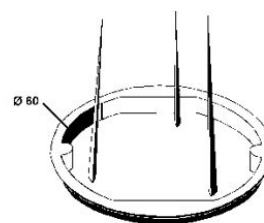

### Signaldeckel, Kunststoff, Halogenfrei, Ø60mm, Steckdeckel, rund

Deckel Dose UP - Eltropla ESD 60r

Artikelnummer: 2810898

EAN Code: 4003899937033

Artikelklasse: Deckel Dose UP

Marke: Eltropla

UVP: 27,29 € pro 100 Stk

Werkstoff:	Kunststoff
Halogenfrei:	ja
Durchmesser:	60 mm
Befestigungsart:	Steckdeckel
Ausführung:	Signaldeckel
Form:	rund
Für Dosen-/Gehäusedurchmesser:	60 mm
Mit Kabelauslass:	nein
Farbe:	rot
Mit Schrauben:	nein
Plombierbar:	nein

Signaldeckel Ø 60 mm für Unterputzdosen Ø 60 mm, schützt das Doseninnere, die Schraubdomme und die Schraubenköpfe beim Verputzen, einfaches Auffinden von Einbaudosen und Verbindungsdosen, mehrmals zu verwenden, halogenfrei.