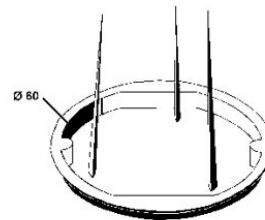

Datenblatt

Signaldeckel, Kunststoff, Halogenfrei, Ø60mm, Steckdeckel, rund

Deckel Dose UP - Eltropa ESD 60r

Artikelnummer:	2810898
EAN Code:	4003899937033
Artikelklasse:	Deckel Dose UP
Marke:	Eltropa
UVP:	27,29 € pro 100 Stk

Werkstoff:	Kunststoff
Halogenfrei:	ja
Durchmesser:	60 mm
Befestigungsart:	Steckdeckel
Ausführung:	Signaldeckel
Form:	rund
Für Dosen-/Gehäusedurchmesser:	60 mm
Mit Kabelauslass:	nein
Farbe:	rot
Mit Schrauben:	nein
Plombierbar:	nein

Signaldeckel Ø 60 mm für Unterputzdosen Ø 60 mm, schützt das Doseninnere, die Schraubdomme und die Schraubenköpfe beim Verputzen, einfaches Auffinden von Einbaudosen und Verbindungsdosen, mehrmals zu verwenden, halogenfrei.