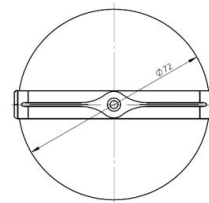

Datenblatt

Federdeckel, Kunststoff, Halogenfrei, Ø72xmm, Federdeckel, rund

Deckel Dose UP - Eltropla EFD 72

Artikelnummer:	2810896
EAN Code:	4003899937019
Artikelklasse:	Deckel Dose UP
Marke:	Eltropa
UVP:	42,47 € pro 100 Stk

Werkstoff:	Kunststoff
Halogenfrei:	ja
Durchmesser:	72 mm
Befestigungsart:	Federdeckel
Ausführung:	Blinddeckel
Form:	rund
Für Dosen-/Gehäusedurchmesser:	72 mm
Mit Kabelauslass:	nein
Farbe:	weiß
Mit Schrauben:	nein
Plombierbar:	nein

Federdeckel Ø 72 mm für Unterputzdosen Ø 60 mm, bruchsichere Klemmfedern, angeschrägter Deckelrand für einen optimalen Abschluss zur Wand, halogenfrei.