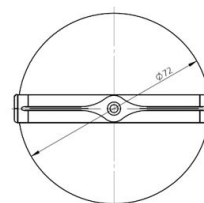

Datenblatt

Federdeckel, Kunststoff, Halogenfrei, Ø72xmm, Federdeckel, rund

Deckel Dose UP - Eltropla EFD 72

Artikelnummer: 2810896

EAN Code: 4003899937019

Artikelklasse: Deckel Dose UP

Marke: Eltropla

UVP: 42,47 € pro 100 Stk

Werkstoff:	Kunststoff
Halogenfrei:	ja
Durchmesser:	72 mm
Befestigungsart:	Federdeckel
Ausführung:	Blinddeckel
Form:	rund
Für Dosen-/Gehäusedurchmesser:	72 mm
Mit Kabelauslass:	nein
Farbe:	weiß
Mit Schrauben:	nein
Plombierbar:	nein

Federdeckel Ø 72 mm für Unterputzdosen Ø 60 mm, bruchsichere Klemmfedern, angeschrägter Deckelrand für einen optimalen Abschluss zur Wand, halogenfrei.