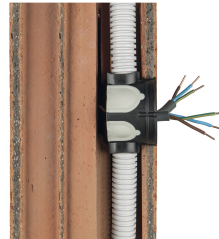

Datenblatt

Gerätedose UP, Luftdicht, IP20, Kunststoff, rund, Gehäusedurchführung durch Dichtmembran

Gerätedose UP - Eltropla EUGW 47

Artikelnummer:	2810895
EAN Code:	4003899937002
Artikelklasse:	Gerätedose UP
Marke:	Eltropa
UVP:	139,42 € pro 100 Stk

Montageart:	Unterputz
Spezielle Anwendung:	ohne
Bestückung:	ohne
Luftdicht:	ja
Durchmesser:	60 mm
Tiefe:	46 mm
Werkstoff:	Kunststoff
Bauform:	Gerätedose
Form:	rund
Funktionserhalt:	ohne
Farbe:	schwarz
Halogenfrei:	ja
Schutzart (IP):	IP20
Gehäusedurchführung durch Stufenmembran:	nein
Gehäusedurchführung durch Rohrstutzen:	nein
Gehäusedurchführung durch Dichtmembran:	ja
Gehäusedurchführung durch Ausbrechöffnung:	nein
Befestigung der Geräte:	Schrauben oder Spreizen
Anzahl der Einführungen:	6
Stutzen:	Tunnelstutzen

durch Rast-Kupplung, Norm-Kombinationsabstand: 71 mm, seitliche Einführungen: 2x20 mm, 2x25 mm, senkrechte Einführungen: 2x25 mm, Schraubbefestigung oder Spreizbefestigung, halogenfrei.

Gerätedose flach, Montageart: Unterputz, Ausführung: luftdicht, mit Durchstoßmembranen mit M25 Tunnelstutzen, 4

Lochbefestigung, Ø 60 mm, Tiefe: 46 mm, Fräßloch Ø 82 mm, nach DIN EN 60670, Maße nach DIN 49073, verdrehungssicher