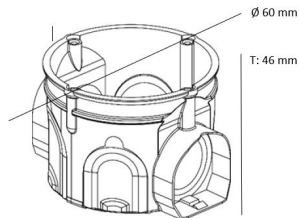

Datenblatt

Gerätedose UP, Luftdicht, IP20, Kunststoff, rund, Gehäusedurchführung durch Dichtmembran

Gerätedose UP - Eltropla EUGW 47

Artikelnummer:	2810895
EAN Code:	4003899937002
Artikelklasse:	Gerätedose UP
Marke:	Eltropa
UVP:	139,42 € pro 100 Stk

Montageart:	Unterputz
Spezielle Anwendung:	ohne
Bestückung:	ohne
Luftdicht:	ja
Durchmesser:	60 mm
Tiefe:	46 mm
Werkstoff:	Kunststoff
Bauform:	Gerätedose
Form:	rund
Funktionserhalt:	ohne
Farbe:	schwarz
Halogenfrei:	ja
Schutzart (IP):	IP20
Gehäusedurchführung durch Stufenmembran:	nein
Gehäusedurchführung durch Rohrstutzen:	nein
Gehäusedurchführung durch Dichtmembran:	ja
Gehäusedurchführung durch Ausbrechöffnung:	nein
Befestigung der Geräte:	Schrauben oder Spreizen
Anzahl der Einführungen:	6
Stutzen:	Tunnelstutzen

durch Rast-Kupplung, Norm-Kombinationsabstand: 71 mm, seitliche Einführungen: 2x20 mm, 2x25 mm, senkrechte Einführungen: 2x25 mm, Schraubbefestigung oder Spreizbefestigung, halogenfrei.

Gerätedose flach, Montageart: Unterputz, Ausführung: luftdicht, mit Durchstoßmembranen mit M25 Tunnelstutzen, 4

Lochbefestigung, Ø 60 mm, Tiefe: 46 mm, Fräßloch Ø 82 mm, nach DIN EN 60670, Maße nach DIN 49073, verdrehungssicher