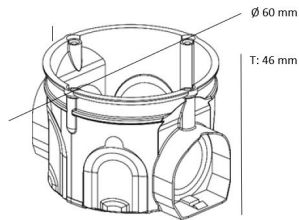

Datenblatt

Gerätedose UP, Luftdicht, IP20, Kunststoff, rund, Gehäusedurchführung durch Dichtmembran

Gerätedose UP - Eltropla EUGW 47

Artikelnummer:	2810895
EAN Code:	4003899937002
Artikelklasse:	Gerätedose UP
Marke:	Eltropa
UVP:	139,42 € pro 100 Stk

Montageart:	Unterputz
Spezielle Anwendung:	ohne
Bestückung:	ohne
Luftdicht:	ja
Durchmesser:	60 mm
Tiefe:	46 mm
Werkstoff:	Kunststoff
Bauform:	Gerätedose
Form:	rund
Funktionserhalt:	ohne
Farbe:	schwarz
Halogenfrei:	ja
Schutzart (IP):	IP20
Gehäusedurchführung durch Stufenmembran:	nein
Gehäusedurchführung durch Rohrstutzen:	nein
Gehäusedurchführung durch Dichtmembran:	ja
Gehäusedurchführung durch Ausbrechöffnung:	nein
Befestigung der Geräte:	Schrauben oder Spreizen
Anzahl der Einführungen:	6
Stutzen:	Tunnelstutzen

durch Rast-Kupplung, Norm-Kombinationsabstand: 71 mm, seitliche Einführungen: 2x20 mm, 2x25 mm, senkrechte Einführungen: 2x25 mm, Schraubbefestigung oder Spreizbefestigung, halogenfrei.

Gerätedose flach, Montageart: Unterputz, Ausführung: luftdicht, mit Durchstoßmembranen mit M25 Tunnelstutzen, 4

Lochbefestigung, Ø 60 mm, Tiefe: 46 mm, Fräßloch Ø 82 mm, nach DIN EN 60670, Maße nach DIN 49073, verdrehungssicher