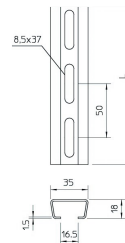

### C-Profilschiene, Stahl, 2000x35x18mm, 16,5mm, D1,5mm, Rücken gelocht

Profilschiene - Eltropla EPS 04-6

Artikelnummer:	2810884
EAN Code:	4003899936876
Artikelklasse:	Profilschiene
Marke:	Eltropa
UVP:	1.408,09 € pro 100 m

Garantiedauer:	5 Jahre Garantie
Profilform:	C-Profil
Werkstoff:	Stahl
Länge:	2000 mm
Breite:	35 mm
Höhe:	18 mm
Schlitzbreite:	16,5 mm
Materialstärke:	1,5 mm
Art der Lochung:	Rücken gelocht
Geeignet für Funktionserhalt:	nein
Ausführung:	Einfachprofil
Mit Zahnung:	nein
Abbrechbar:	nein
Oberflächenschutz:	bandverzinkt

C-Profilschiene, Träger zur Kabel- oder Rohrführung. Geeignet zur Verwendung mit Bügelschellen EBS FT ff. Länge 2 m, gelocht, Stahl, bandverzinkt, Maße: BxH 35 x 18 mm, Materialstärke: 1,5 mm, Schlitzbreite: 16,5 mm. VPE-Angabe in Metern (m).