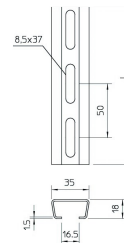

Datenblatt

C-Profilschiene, Stahl, 2000x35x18mm, 16,5mm, D1,5mm, Rücken gelocht

Profilschiene - Eltropla EPS 04-6

Artikelnummer:	2810884
EAN Code:	4003899936876
Artikelklasse:	Profilschiene
Marke:	Eltropa
UVP:	1.408,09 € pro 100 m

Garantiedauer:	5 Jahre Garantie
Profilform:	C-Profil
Werkstoff:	Stahl
Länge:	2000 mm
Breite:	35 mm
Höhe:	18 mm
Schlitzbreite:	16,5 mm
Materialstärke:	1,5 mm
Art der Lochung:	Rücken gelocht
Geeignet für Funktionserhalt:	nein
Ausführung:	Einfachprofil
Mit Zahnung:	nein
Abbrechbar:	nein
Oberflächenschutz:	bandverzinkt

C-Profilschiene, Träger zur Kabel- oder Rohrführung. Geeignet zur Verwendung mit Bügelschellen EBS FT ff. Länge 2 m, gelocht, Stahl, bandverzinkt, Maße: BxH 35 x 18 mm, Materialstärke: 1,5 mm, Schlitzbreite: 16,5 mm. VPE-Angabe in Metern (m).