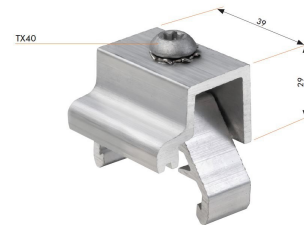

Datenblatt

PV-Kreuzverbinder, Aluminium, 24-32mm, 30x40x30mm

PV-Befestigungselement - Eltrope EPV KS-u

Artikelnummer: 2810869

EAN Code: 4003899934568

Artikelklasse: PV-Befestigungselement

Marke: Eltrope

UVP: 3,05 € pro Stk

Garantiedauer:	10 Jahre Garantie
Ausführung:	Kreuzverbinder
Werkstoff:	Aluminium
Für Rahmenhöhe:	24 - 32 mm
Oberflächenschutz:	unbehandelt
Breite:	40 mm
Höhe:	30 mm
Tiefe:	30 mm
Mit Befestigungsmaterial:	nein

PV-Kreuzverbinder, vormontiert für PV-Montageprofile EMP-L / EMP-S.