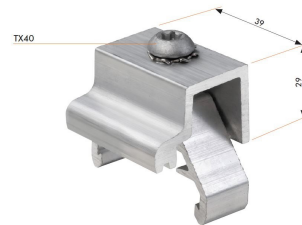

Datenblatt

PV-Kreuzverbinder, Aluminium, 24-32mm, 30x40x30mm

PV-Befestigungselement - Eltropla EPV KS-u

Artikelnummer: 2810869

EAN Code: 4003899934568

Artikelklasse: PV-Befestigungselement

Marke: Eltropla

UVP: 3,05 € pro Stk

Garantiedauer:	10 Jahre Garantie
Ausführung:	Kreuzverbinder
Werkstoff:	Aluminium
Für Rahmenhöhe:	24 - 32 mm
Oberflächenschutz:	unbehandelt
Breite:	40 mm
Höhe:	30 mm
Tiefe:	30 mm
Mit Befestigungsmaterial:	nein

PV-Kreuzverbinder, vormontiert für PV-Montageprofile EMP-L / EMP-S.