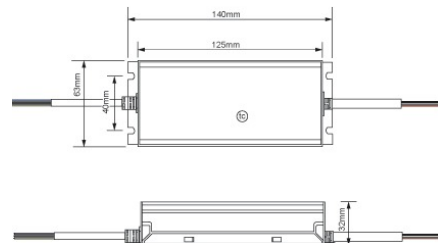

### LED-Trafo, 1-60W, 5-450mA, 12V, IP67, Metallgehäuse, statisch, 140x60x32mm

LED-Steuerung - Eltropla EK 60-1

Artikelnummer:	2810868
EAN Code:	4003899934551
Artikelklasse:	LED-Steuerung
Marke:	Eltropa
UVP:	88,00 € pro Stk

Ohne Dimmfunktion:	ja
Geeignet für Konstantstrom:	nein
Geeignet für Konstantspannung:	ja
Geeignet für Gleichspannung (Primärseite):	ja
Schutzklasse:	I
Länge:	140 mm
Breite:	60 mm
Höhe:	32 mm
Geeignet für Außengebrauch:	ja
Kompatibel mit Amazon Alexa:	nein
Kompatibel mit Apple HomeKit:	nein
Kompatibel mit Google Assistant:	nein
Kompatibel mit Casambi:	nein
IFTTT-Unterstützung verfügbar:	nein