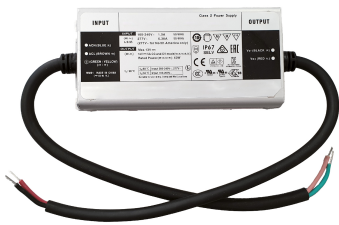

Datenblatt

LED-Trafo, 1-60W, 5-450mA, 12V, IP67, Metallgehäuse, statisch, 140x60x32mm

LED-Steuerung - Eltropla EK 60-1

Artikelnummer:	2810868
EAN Code:	4003899934551
Artikelklasse:	LED-Steuerung
Marke:	Eltropa
UVP:	88,00 € pro Stk

Garantiedauer:	3 Jahre Garantie
Ausgangsleistung:	1 - 60 W
Ausgangsstrom:	5 - 450 mA
Ausgangsspannung:	12 V
Schutzart (IP):	IP67
Gehäuse:	Metallgehäuse
Ausführung:	statisch
Dimmung 0-10 V:	nein
Dimmung 1-10 V:	nein
Dimmung DALI:	nein
Dimmung DSI:	nein
Dimmung DMX:	nein
Dimmung Potentiometer (geräteintegriert):	nein
Dimmung LineSwitch:	nein
Dimmung herstelllerspezifisch:	nein
Dimmung Netzspannungsmodulation:	nein
Dimmung Phasenabschnitt:	nein
Dimmung Phasenanschnitt:	nein
Dimmung programmierbar:	nein
Dimmung RF:	nein
Dimmung Sine Wave Reduction:	nein
Dimmung Touch and Dim:	nein
Dimmung Zigbee:	nein
Dimmung mit Push-button:	nein
Bedienung über Bluetooth:	nein

Ohne Dimmfunktion:	ja
Geeignet für Konstantstrom:	nein
Geeignet für Konstantspannung:	ja
Geeignet für Gleichspannung (Primärseite):	ja
Schutzklasse:	I
Länge:	140 mm
Breite:	60 mm
Höhe:	32 mm
Geeignet für Außengebrauch:	ja
Kompatibel mit Amazon Alexa:	nein
Kompatibel mit Apple HomeKit:	nein
Kompatibel mit Google Assistant:	nein
Kompatibel mit Casambi:	nein
IFTTT-Unterstützung verfügbar:	nein

LED Betriebsgerät mit 12 V Gleichspannung (DC). Für Innen- und Außenbereiche. Anschlussleitung 30 cm, offene Leitungsenden auf beiden Seiten.