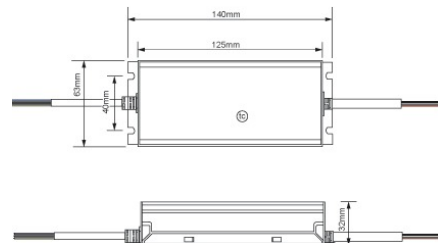

Datenblatt

LED-Trafo, 1-60W, 5-450mA, 12V, IP67, Metallgehäuse, statisch, 140x60x32mm

LED-Steuerung - Eltropla EK 60-1

Artikelnummer:	2810868
EAN Code:	4003899934551
Artikelklasse:	LED-Steuerung
Marke:	Eltropa
UVP:	88,00 € pro Stk

Ohne Dimmfunktion:	ja
Geeignet für Konstantstrom:	nein
Geeignet für Konstantspannung:	ja
Geeignet für Gleichspannung (Primärseite):	ja
Schutzklasse:	I
Länge:	140 mm
Breite:	60 mm
Höhe:	32 mm
Geeignet für Außengebrauch:	ja
Kompatibel mit Amazon Alexa:	nein
Kompatibel mit Apple HomeKit:	nein
Kompatibel mit Google Assistant:	nein
Kompatibel mit Casambi:	nein
IFTTT-Unterstützung verfügbar:	nein

LED Betriebsgerät mit 12 V Gleichspannung (DC). Für Innen- und Außenbereiche. Anschlussleitung 30 cm, offene Leitungsenden auf beiden Seiten.