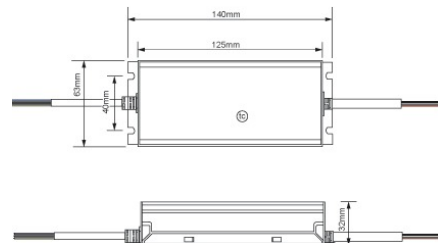

### LED-Trafo, 1-60W, 5-450mA, 12V, IP67, Metallgehäuse, statisch, 140x60x32mm

LED-Steuerung - Eltropa EK 60-1

Artikelnummer:	2810868
EAN Code:	4003899934551
Artikelklasse:	LED-Steuerung
Marke:	Eltropa
UVP:	88,00 € pro Stk

Ohne Dimmfunktion:	ja
Geeignet für Konstantstrom:	nein
Geeignet für Konstantspannung:	ja
Geeignet für Gleichspannung (Primärseite):	ja
Schutzklasse:	I
Länge:	140 mm
Breite:	60 mm
Höhe:	32 mm
Geeignet für Außengebrauch:	ja
Kompatibel mit Amazon Alexa:	nein
Kompatibel mit Apple HomeKit:	nein
Kompatibel mit Google Assistant:	nein
Kompatibel mit Casambi:	nein
IFTTT-Unterstützung verfügbar:	nein