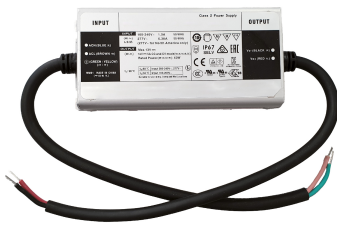

### LED-Trafo, 1-60W, 5-450mA, 12V, IP67, Metallgehäuse, statisch, 140x60x32mm

LED-Steuerung - Eltropa EK 60-1

Artikelnummer:	2810868
EAN Code:	4003899934551
Artikelklasse:	LED-Steuerung
Marke:	Eltropa
UVP:	88,00 € pro Stk

Garantiedauer:	3 Jahre Garantie
Ausgangsleistung:	1 - 60 W
Ausgangsstrom:	5 - 450 mA
Ausgangsspannung:	12 V
Schutzart (IP):	IP67
Gehäuse:	Metallgehäuse
Ausführung:	statisch
Dimmung 0-10 V:	nein
Dimmung 1-10 V:	nein
Dimmung DALI:	nein
Dimmung DSI:	nein
Dimmung DMX:	nein
Dimmung Potentiometer (geräteintegriert):	nein
Dimmung LineSwitch:	nein
Dimmung herstellerspezifisch:	nein
Dimmung Netzspannungsmodulation:	nein
Dimmung Phasenabschnitt:	nein
Dimmung Phasenanschnitt:	nein
Dimmung programmierbar:	nein
Dimmung RF:	nein
Dimmung Sine Wave Reduction:	nein
Dimmung Touch and Dim:	nein
Dimmung Zigbee:	nein
Dimmung mit Push-button:	nein
Bedienung über Bluetooth:	nein

Ohne Dimmfunktion:	ja
Geeignet für Konstantstrom:	nein
Geeignet für Konstantspannung:	ja
Geeignet für Gleichspannung (Primärseite):	ja
Schutzklasse:	I
Länge:	140 mm
Breite:	60 mm
Höhe:	32 mm
Geeignet für Außengebrauch:	ja
Kompatibel mit Amazon Alexa:	nein
Kompatibel mit Apple HomeKit:	nein
Kompatibel mit Google Assistant:	nein
Kompatibel mit Casambi:	nein
IFTTT-Unterstützung verfügbar:	nein

LED Betriebsgerät mit 12 V Gleichspannung (DC). Für Innen- und Außenbereiche. Anschlussleitung 30 cm, offene Leitungsenden auf beiden Seiten.