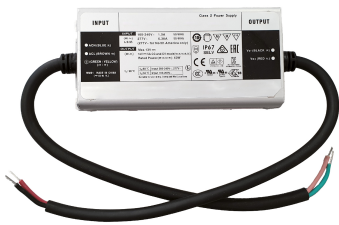

### LED-Trafo, 1-60W, 5-450mA, 12V, IP67, Metallgehäuse, statisch, 140x60x32mm

LED-Steuerung - Eltropla EK 60-1

Artikelnummer:	2810868
EAN Code:	4003899934551
Artikelklasse:	LED-Steuerung
Marke:	Eltropa
UVP:	88,00 € pro Stk

Garantiedauer:	3 Jahre Garantie
Ausgangsleistung:	1 - 60 W
Ausgangsstrom:	5 - 450 mA
Ausgangsspannung:	12 V
Schutzart (IP):	IP67
Gehäuse:	Metallgehäuse
Ausführung:	statisch
Dimmung 0-10 V:	nein
Dimmung 1-10 V:	nein
Dimmung DALI:	nein
Dimmung DSI:	nein
Dimmung DMX:	nein
Dimmung Potentiometer (geräteintegriert):	nein
Dimmung LineSwitch:	nein
Dimmung herstellerspezifisch:	nein
Dimmung Netzspannungsmodulation:	nein
Dimmung Phasenabschnitt:	nein
Dimmung Phasenanschnitt:	nein
Dimmung programmierbar:	nein
Dimmung RF:	nein
Dimmung Sine Wave Reduction:	nein
Dimmung Touch and Dim:	nein
Dimmung Zigbee:	nein
Dimmung mit Push-button:	nein
Bedienung über Bluetooth:	nein

Ohne Dimmfunktion:	ja
Geeignet für Konstantstrom:	nein
Geeignet für Konstantspannung:	ja
Geeignet für Gleichspannung (Primärseite):	ja
Schutzklasse:	I
Länge:	140 mm
Breite:	60 mm
Höhe:	32 mm
Geeignet für Außengebrauch:	ja
Kompatibel mit Amazon Alexa:	nein
Kompatibel mit Apple HomeKit:	nein
Kompatibel mit Google Assistant:	nein
Kompatibel mit Casambi:	nein
IFTTT-Unterstützung verfügbar:	nein

LED Betriebsgerät mit 12 V Gleichspannung (DC). Für Innen- und Außenbereiche. Anschlussleitung 30 cm, offene Leitungsenden auf beiden Seiten.