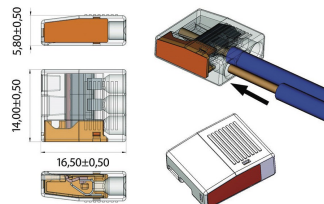

Datenblatt

Steckklemme, 3f, 450V, 24A, 0,5-2,5qmm, orange, Geeignet für Massivleiter

Steckklemme - Eltropla ESK 325or

Artikelnummer: 2810864

EAN Code: 4003899934339

Artikelklasse: Steckklemme

Marke: Eltropla

UVP: 13,83 € pro 100 Stk

Anzahl der Klemmstellen:	3
Nennspannung:	450 V
Nennstrom:	24 A
Nennquerschnitt:	0,5 - 2,5 mm ²
Farbe:	orange
Mit Betätigungshebeln:	nein
Geeignet für Massivleiter:	ja
Geeignet für flexible Leiter:	nein
Geeignet für mehrdrahtige Leiter:	nein

Steckklemme für die Verbindung von Leitern in Dosen, Abzweigkästen oder Baldachinen. Die Klemme kann maximal zwei Mal bei gleichem Leiterdurchschnitt verwendet werden. Material: Polycarbonat, Gehäuse: transparent, für eindrähtige, starre Leiter geeignet, max. Umgebungstemperatur gemäß EN 60998: 60°C, Kontakteinsatz: Messing verzinkt/Edelstahlfeder, selbstverlöschend nach UL94-V2, Nennspannung: 450V, Nennstrom 24A, Abisolierlänge: 11 mm, Nennquerschnitt: 0,5 - 2,5 mm².