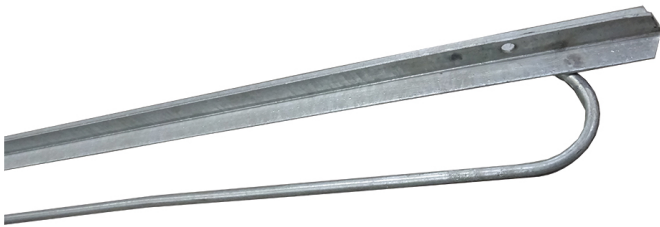

### Kreuzerder, Ø50x1500mm, Stahl, mit Rundleiterfahne, feuerverzinkt

Staberder - Eltropla EKE 1500 R2

Artikelnummer: 2810860

EAN Code: 4003899934292

Artikelklasse: Staberder

Marke: Eltropla

UVP: 52,57 € pro Stk

Länge:	1500 mm
Werkstoff:	Stahl
Ausführung:	mit Rundleiterfahne
Oberflächenschutz:	feuerverzinkt
Durchmesser:	50 mm
Kreuzprofil:	ja

Kreuzerder, zum Errichten von Erdungsanlagen z. B. für Antennen oder Baustromverteiler. Ausführung: mit Rundleiterfahne  
Länge: 2m, Profilart: Kreuz, Länge: 1500 mm, Werkstoff: Stahl, Oberfläche: feuerverzinkt.