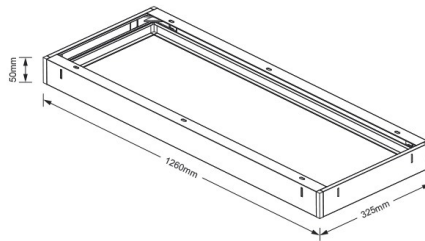

### Aufbaurahmen, weiß, Aluminium, L1260mm, B325mm, H50mm

Mech-Zubehör - Eltropla EAR

Artikelnummer: 2810845

EAN Code: 4003899934087

Artikelklasse: Mech-Zubehör

Marke: Eltropla

UVP: 52,00 € pro Stk

Garantiedauer:	3 Jahre Garantie
Art des Zubehörs/Ersatzteils:	Aufbaurahmen
Farbe:	weiß
Transparent:	nein
Werkstoff:	Aluminium
Länge:	1260 mm
Breite:	325 mm
Höhe:	50 mm
Zubehör:	ja
Ersatzteil:	nein

Der Aufbaurahmen ermöglicht den einfachen und komfortablen Deckenaufbau für alle LED-Paneelleuchten mit den Abmessungen 1245x308x12 mm. Lieferung inklusive: 6 Schrauben und 6 Dübel Material: Aluminium weiß lackiert.