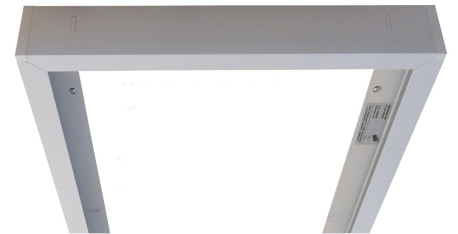

### Aufbaurahmen, weiß, Aluminium, L1260mm, B325mm, H50mm

Mech-Zubehör - Eltropla EAR

Artikelnummer: 2810845

EAN Code: 4003899934087

Artikelklasse: Mech-Zubehör

Marke: Eltropla

UVP: 52,00 € pro Stk

Garantiedauer:	3 Jahre Garantie
Art des Zubehörs/Ersatzteils:	Aufbaurahmen
Farbe:	weiß
Transparent:	nein
Werkstoff:	Aluminium
Länge:	1260 mm
Breite:	325 mm
Höhe:	50 mm
Zubehör:	ja
Ersatzteil:	nein

Der Aufbaurahmen ermöglicht den einfachen und komfortablen Deckenaufbau für alle LED-Paneelleuchten mit den Abmessungen 1245x308x12 mm. Lieferung inklusive: 6 Schrauben und 6 Dübel Material: Aluminium weiß lackiert.