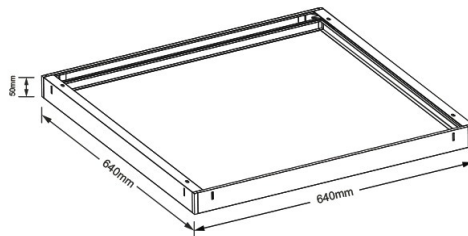

### Aufbaurahmen, weiß, Aluminium, L640mm, B640mm, H50mm

Mech-Zubehör - Eltropla EAQ

Artikelnummer:	2810844
EAN Code:	4003899934070
Artikelklasse:	Mech-Zubehör
Marke:	Eltropa
UVP:	47,00 € pro Stk

Garantiedauer:	3 Jahre Garantie
Art des Zubehörs/Ersatzteils:	Aufbaurahmen
Farbe:	weiß
Transparent:	nein
Werkstoff:	Aluminium
Länge:	640 mm
Breite:	640 mm
Höhe:	50 mm
Zubehör:	ja
Ersatzteil:	nein

Nicht für EPNQ... BL geeignet. Der Aufbaurahmen ermöglicht den einfachen und komfortablen Deckenaufbau für alle LED-Paneelleuchten EPNQ mit den Maßen 622x622x12 mm. Lieferung inklusive: 4 Schrauben und 4 Dübel. Material: Aluminium weiß lackiert.