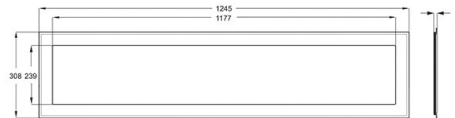

Datenblatt

LED-Panel, 1245x308mm, 38W, 4000K, 4000lm, weiß, Konverter, IP40, 1245x308x9mm

Decken-/Wandleuchte - Eltropla EPNR 4009

Artikelnummer: 2810808

EAN Code: 4003899928666

Artikelklasse: Decken-/Wandleuchte

Marke: Eltropla

UVP: 175,00 € pro Stk

Garantiedauer:	3 Jahre Garantie
Art der Leuchte:	Panel
Geeignet für Wandmontage:	nein
Geeignet für Deckenmontage:	ja
Geeignet für Aufbaumontage:	nein
Geeignet für Einbaumontage:	ja
Geeignet für Pendelaufhängung:	nein
Geeignet für Anzahl der Lichtquellen:	1
Geeignet für Lampenleistung:	38 W
Max. Systemleistung:	38 W
Farbtemperatur:	4000 K
Lichtfarbe:	weiß
Bemessungslichtstrom nach IEC 62722-2-1:	4000 lm
Leuchtmittel:	LED nicht austauschbar
Gehäusefarbe:	weiß
Werkstoff des Gehäuses:	Aluminium
Werkstoff der Abdeckung:	Kunststoff strukturiert
Mit Leuchtmittel:	ja
Geeignet für Notlicht:	nein
Schutzklasse:	II
Schlagfestigkeit:	IK05
Betriebsgerät:	elektronischer Trafo
Schutzart (IP):	IP40
Mit Bewegungsmelder:	nein

LED-Panelleuchte, UGR<19, Decken- oder Wandmontage, geeignet für Bildschirmarbeitsplatzbeleuchtung, Aluminium lackiert, nicht dimmbar, Microprismenscheibe und Lightguide aus PMMA, inkl. Betriebsgerät, inkl. eingebauter LED, Ausstrahlwinkel: 90°, Bemessungslebensdauer: 50.000 h (L80 B10), Deckenausschnitt (LxB) Einbauleuchte: 1230x290 mm, Deckenausschnitt (LxB) Einlegeleuchte: 1221x284 mm. Benötigtes Zubehör: Einbaufedern Typ: EEF-QR (3x 2er-Set), Aufbaurahmen Typ: EAR, Befestigungssatz separat bestellen.