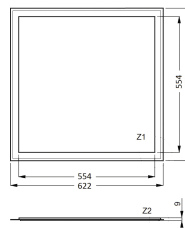

Datenblatt

LED-Panel, 622x622mm, 28W, 4000K, 4100lm, weiß, Konverter, IP40

Decken-/Wandleuchte - Eltropla EPNQ 4004

Artikelnummer: 2810804

EAN Code: 4003899928611

Artikelklasse: Decken-/Wandleuchte

Marke: Eltropla

UVP: 135,00 € pro Stk

Garantiedauer:	3 Jahre Garantie
Art der Leuchte:	Panel
Geeignet für Wandmontage:	nein
Geeignet für Deckenmontage:	ja
Geeignet für Aufbaumontage:	nein
Geeignet für Einbaumontage:	ja
Geeignet für Pendelaufhängung:	nein
Geeignet für Anzahl der Lichtquellen:	1
Geeignet für Lampenleistung:	28 W
Max. Systemleistung:	28 W
Farbtemperatur:	4000 K
Lichtfarbe:	weiß
Bemessungslichtstrom nach IEC 62722-2-1:	4100 lm
Leuchtmittel:	LED nicht austauschbar
Gehäusefarbe:	weiß
Werkstoff des Gehäuses:	Aluminium
Werkstoff der Abdeckung:	Kunststoff strukturiert
Mit Leuchtmittel:	ja
Geeignet für Notlicht:	nein
Schutzklasse:	II
Schlagfestigkeit:	IK05
Betriebsgerät:	elektronischer Trafo
Schutzart (IP):	IP40
Mit Bewegungsmelder:	nein
Ausführung des Rasters:	ohne

LED-Panelleuchte, UGR<19, für Decken- oder Wandmontage, geeignet für Bildschirmarbeitsplatzbeleuchtung, Aluminium lackiert, nicht dimmbar, Microprismenscheibe und Lightguide aus PMMA (vergilbungsfrei), inkl. Betriebsgerät inkl. eingebauter LED, Ausstrahlwinkel: 100°, Bemessungslebensdauer: 60.000 h (L80 B10), Deckenausschnitt (LxB) als Einbauleuchte: 608x608 mm, geeignet für gängige Moduldecken 625. Benötigtes Zubehör: Einbaufedern Typ: EEF-EPNQ 4er Set, Aufbaurahmen Typ: EAQ.
Lichtstrom: 4200