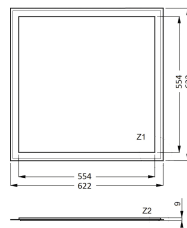

Datenblatt

LED-Panel, 622x622mm, 28W, 4000K, 4100lm, weiß, Konverter, IP40

Decken-/Wandleuchte - Eltropla EPNQ 4004

Artikelnummer: 2810804

EAN Code: 4003899928611

Artikelklasse: Decken-/Wandleuchte

Marke: Eltropla

UVP: 135,00 € pro Stk