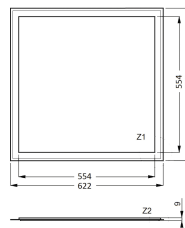

Datenblatt

LED-Panel, 622x622mm, 28W, 3000K, 3900lm, weiß, Konverter, IP40

Decken-/Wandleuchte - Eltropa EPNQ 3603

Artikelnummer: 2810803

EAN Code: 4003899928604

Artikelklasse: Decken-/Wandleuchte

Marke: Eltropa

UVP: 135,00 € pro Stk