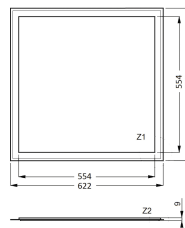

Garantiedauer:	3 Jahre Garantie
Art der Leuchte:	Panel
Geeignet für Wandmontage:	nein
Geeignet für Deckenmontage:	ja
Geeignet für Aufbaumontage:	nein
Geeignet für Einbaumontage:	ja
Geeignet für Pendelaufhängung:	nein
Geeignet für Anzahl der Lichtquellen:	1
Geeignet für Lampenleistung:	28 W
Max. Systemleistung:	28 W
Farbtemperatur:	3000 K
Lichtfarbe:	weiß
Bemessungslichtstrom nach IEC 62722-2-1:	3900 lm
Leuchtmittel:	LED nicht austauschbar
Gehäusefarbe:	weiß
Werkstoff des Gehäuses:	Aluminium
Werkstoff der Abdeckung:	Kunststoff strukturiert
Mit Leuchtmittel:	ja
Geeignet für Notlicht:	nein
Schutzklasse:	II
Schlagfestigkeit:	IK05
Betriebsgerät:	elektronischer Trafo
Schutzart (IP):	IP40
Mit Bewegungsmelder:	nein
Ausführung des Rasters:	ohne

LED-Panelleuchte, UGR<19, für Decken- oder Wandmontage, geeignet für Bildschirmarbeitsplatzbeleuchtung, Aluminium lackiert, nicht dimmbar, Microprismenscheibe und Lightguide aus PMMA (vergilbungsfrei), inkl. Betriebsgerät inkl. eingebauter LED, Ausstrahlwinkel: 100°, Bemessungslebensdauer: 60.000 h (L80 B10), Deckenausschnitt (LxB) als Einbauleuchte: 608x608 mm, geeignet für gängige Moduldecken 625. Benötigtes Zubehör: Einbaufedern Typ: EEF-EPNQ 4er Set, Aufbaurahmen Typ: EAQ.
Lichtstrom: 4000