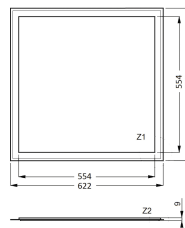

### LED-Panel, 622x622mm, 28W, 3000K, 3900lm, weiß, Konverter, IP40

Decken-/Wandleuchte - Eltropa EPNQ 3603

Artikelnummer:	2810803
EAN Code:	4003899928604
Artikelklasse:	Decken-/Wandleuchte
Marke:	Eltropa
UVP:	135,00 € pro Stk

LED-Panelleuchte, UGR<19, für Decken- oder Wandmontage, geeignet für Bildschirmarbeitsplatzbeleuchtung, Aluminium lackiert, nicht dimmbar, Microprismenscheibe und Lightguide aus PMMA (vergilbungsfrei), inkl. Betriebsgerät inkl. eingebauter LED, Ausstrahlwinkel: 100°, Bemessungslebensdauer: 60.000 h (L80 B10), Deckenausschnitt (LxB) als Einbauleuchte: 608x608 mm, geeignet für gängige Moduldecken 625. Benötigtes Zubehör: Einbaufedern Typ: EEF-EPNQ 4er Set, Aufbaurahmen Typ: EAQ.  
Lichtstrom: 4000