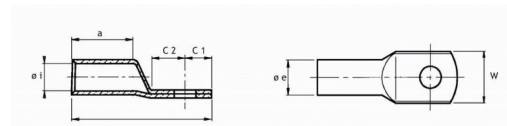

Datenblatt

Rohrkabelschuh, 240qmm, M14, 180° (horizontal), verschiedene, Ringform, Kupfer, verzinkt

Rohrkabelschuh - Eltropla ERK 14240

Artikelnummer: 2810747

EAN Code: 4003899927904

Artikelklasse: Rohrkabelschuh

Marke: Eltropla

UVP: 588,92 € pro 100 Stk

Querschnitt (mm ²)	Bolzen ø (mm)	W	ø1	øe	C1	C2	a	L
240	12	39	21	26	17	18	35	88
	14	39	21	26	17	18	35	88

Nennquerschnitt: 240 mm²

Anschlussgewindemaß (metrisch): 14

Anschlusswinkel: 180° (horizontal)

Flanschform: Ringform

Isoliert: nein

Werkstoff: Kupfer

Oberflächenschutz: verzinkt

Mit Sichtloch: nein

Schmale Flanschausführung: nein

Anzahl der Befestigungslöcher: 1

AWG-Größe: 500 kcmil

Leiter-Klasse: verschiedene

Rohrkabelschuh, Werkstoff: Cu-ETP nac DIN EN 13600. Oberfläche: galvanisch verzinkt, mit Sichtloch lieferbar, auch geeignet für feindrähtige Leiter nach IEC 228. Rohstoffbasis: 127,00 Euro / 100 kg.