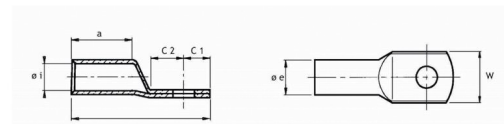

Datenblatt

Rohrkabelschuh, 150qmm, M12, 180° (horizontal), verschiedene, Ringform, Kupfer, verzinkt

Rohrkabelschuh - Eltropla ERK 12150

Artikelnummer: 2810743

EAN Code: 4003899927867

Artikelklasse: Rohrkabelschuh

Marke: Eltropla

UVP: 378,56 € pro 100 Stk

Querschnitt (mm ²)	Bolzen ø (mm)	W	e1	ec	C1	C2	a	L
150	8	31	16,5	21	14,5	14,5	30	73
	10	31	16,5	21	14,5	14,5	30	73
	12	31	16,5	21	14,5	14,5	30	73

Nennquerschnitt:	150 mm ²
Anschlussgewindemaß (metrisch):	M12
Anschlusswinkel:	180° (horizontal)
Flanschform:	Ringform
Isoliert:	nein
Werkstoff:	Kupfer
Oberflächenschutz:	verzinkt
Mit Sichtloch:	nein
Schmale Flanschausführung:	nein
Anzahl der Befestigungslöcher:	1
AWG-Größe:	300 kcmil
Leiter-Klasse:	verschiedene