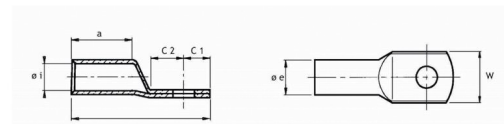

### Rohrkabelschuh, 150qmm, M12, 180° (horizontal), verschiedene, Ringform, Kupfer, verzinkt

Rohrkabelschuh - Eltropla ERK 12150

Artikelnummer: 2810743

EAN Code: 4003899927867

Artikelklasse: Rohrkabelschuh

Marke: Eltropla

UVP: 378,56 € pro 100 Stk

Querschnitt (mm <sup>2</sup> )	Bolzen ø (mm)	W	e1	ec	C1	C2	a	L
150	8	31	16,5	21	14,5	14,5	30	73
	10	31	16,5	21	14,5	14,5	30	73
	12	31	16,5	21	14,5	14,5	30	73

Nennquerschnitt:	150 mm <sup>2</sup>
Anschlussgewindemaß (metrisch):	M12
Anschlusswinkel:	180° (horizontal)
Flanschform:	Ringform
Isoliert:	nein
Werkstoff:	Kupfer
Oberflächenschutz:	verzinkt
Mit Sichtloch:	nein
Schmale Flanschausführung:	nein
Anzahl der Befestigungslöcher:	1
AWG-Größe:	300 kcmil
Leiter-Klasse:	verschiedene