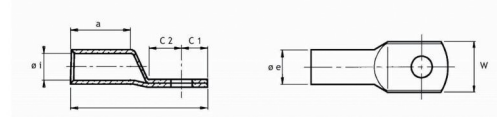

Datenblatt

Rohrkabelschuh, 120qmm, M14, 180° (horizontal), verschiedene, Ringform, Kupfer, verzinkt

Rohrkabelschuh - Eltropa ERK 14120

Artikelnummer: 2810740

EAN Code: 4003899927836

Artikelklasse: Rohrkabelschuh

Marke: Eltropa

UVP: 332,62 € pro 100 Stk

Querschnitt (mm ²)	Bolzen ø (mm)	W	ø1	øe	C1	C2	a	L
120	8	28	15	19,5	13	13,5	26	65,5
	10	28	15	19,5	13	13,5	26	65,5
	12	28	15	19,5	13	13,5	26	65,5
	14	28	15	19,5	14	14,5	26	67,5
	16	30	15	19,5	15,5	16	26	70,5

Nennquerschnitt:	120 mm ²
Anschlussgewindemaß (metrisch):	14
Anschlusswinkel:	180° (horizontal)
Flanschform:	Ringform
Isoliert:	nein
Werkstoff:	Kupfer
Oberflächenschutz:	verzinkt
Mit Sichtloch:	nein
Schmale Flanschausführung:	nein
Anzahl der Befestigungslöcher:	1
AWG-Größe:	250 kcmil
Leiter-Klasse:	verschiedene