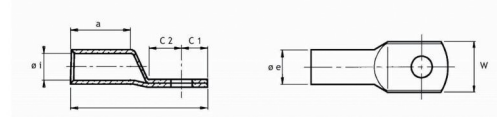

Datenblatt

Rohrkabelschuh, 120qmm, M14, 180° (horizontal), verschiedene, Ringform, Kupfer, verzinkt

Rohrkabelschuh - Eltropa ERK 14120

Artikelnummer: 2810740

EAN Code: 4003899927836

Artikelklasse: Rohrkabelschuh

Marke: Eltropa

UVP: 332,62 € pro 100 Stk

Querschnitt (mm ²)	Bolzen ø (mm)	W	ø1	øe	C1	C2	a	L
120	8	28	15	19,5	13	13,5	26	65,5
	10	28	15	19,5	13	13,5	26	65,5
	12	28	15	19,5	13	13,5	26	65,5
	14	28	15	19,5	14	14,5	26	67,5
	16	30	15	19,5	15,5	16	26	70,5

Nennquerschnitt:	120 mm ²
Anschlussgewindemaß (metrisch):	M14
Anschlusswinkel:	180° (horizontal)
Flanschform:	Ringform
Isoliert:	nein
Werkstoff:	Kupfer
Oberflächenschutz:	verzinkt
Mit Sichtloch:	nein
Schmale Flanschausführung:	nein
Anzahl der Befestigungslöcher:	1
AWG-Größe:	250 kcmil
Leiter-Klasse:	verschiedene