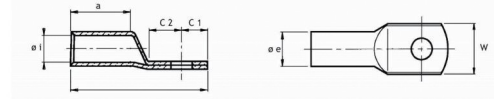

Datenblatt

Rohrkabelschuh, 120qmm, M14, 180° (horizontal), verschiedene, Ringform, Kupfer, verzinkt

Rohrkabelschuh - Eltropa ERK 14120

Artikelnummer: 2810740

EAN Code: 4003899927836

Artikelklasse: Rohrkabelschuh

Marke: Eltropa

UVP: 332,62 € pro 100 Stk

Querschnitt (mm ²)	Bolzen ø (mm)	W	ø1	øe	C1	C2	a	L
120	8	28	15	19,5	13	13,5	26	65,5
	10	28	15	19,5	13	13,5	26	65,5
	12	28	15	19,5	13	13,5	26	65,5
	14	28	15	19,5	14	14,5	26	67,5
	16	30	15	19,5	15,5	16	26	70,5

Nennquerschnitt:	120 mm ²
Anschlussgewindemaß (metrisch):	M14
Anschlusswinkel:	180° (horizontal)
Flanschform:	Ringform
Isoliert:	nein
Werkstoff:	Kupfer
Oberflächenschutz:	verzinkt
Mit Sichtloch:	nein
Schmale Flanschausführung:	nein
Anzahl der Befestigungslöcher:	1
AWG-Größe:	250 kcmil
Leiter-Klasse:	verschiedene