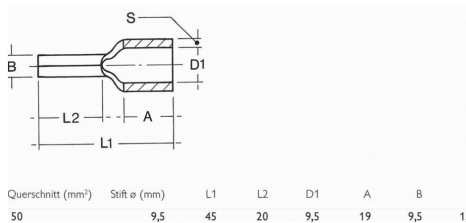

Datenblatt

Stiftkabelschuh, 50qmm, Entspricht DIN

Quetschkabelschuh - Eltropla ESGK 9550

Artikelnummer: 2810713

EAN Code: 4003899927621

Artikelklasse: Quetschkabelschuh

Marke: Eltropla

UVP: 168,87 € pro 100 Stk

Nennquerschnitt:	50 mm ²
Flanschform:	Stiftform
Entspricht DIN:	ja
Isolation:	ohne
Bandware:	nein
Hülsenform:	kurz
Geeignet für massive Leiter:	nein
Geeignet für mehrdrähtige Leiter:	ja
Geeignet für feindrähtige Leiter:	ja
Geeignet für hohe Temperaturen (bis 650 °C):	nein
Geeignet für Lackdraht:	nein
Geeignet für Rundleiter:	ja
Geeignet für Flachleiter:	nein
Für zugfeste Verbindungen:	nein
Werkstoff:	Kupfer
Oberflächenschutz:	vernickelt
Halogenfrei:	ja

Stiftkabelschuh, Werkstoff: Cu-ETP nach DIN EN 13600. Oberfläche: galvanisch verzinkt. Hülsennaht hartverlötet.