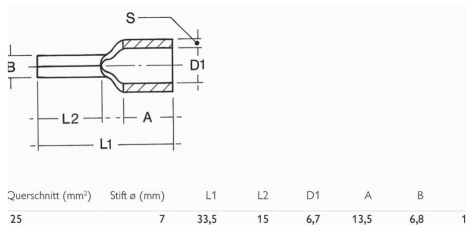

Datenblatt

Stiftkabelschuh, 25qmm, Entspricht DIN

Quetschkabelschuh - Eltropla ESGK 725

Artikelnummer: 2810711

EAN Code: 4003899927607

Artikelklasse: Quetschkabelschuh

Marke: Eltropla

UVP: 108,43 € pro 100 Stk

Nennquerschnitt:	25 mm ²
Flanschform:	Stiftform
Entspricht DIN:	ja
Isolation:	ohne
Bandware:	nein
Hülsenform:	kurz
AWG-Bereich:	4
Geeignet für massive Leiter:	nein
Geeignet für mehrdrähtige Leiter:	ja
Geeignet für feindrähtige Leiter:	ja
Geeignet für hohe Temperaturen (bis 650 °C):	nein
Geeignet für Lackdraht:	nein
Geeignet für Rundleiter:	ja
Geeignet für Flachleiter:	nein
Für zugfeste Verbindungen:	nein
Werkstoff:	Kupfer
Oberflächenschutz:	vernickelt
Halogenfrei:	ja

Stiftkabelschuh, Werkstoff: Cu-ETP nach DIN EN 13600. Oberfläche: galvanisch verzinkt. Hülsennaht hartverlötet.