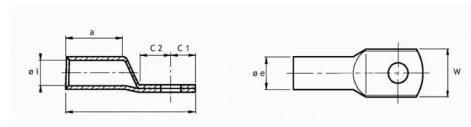

Datenblatt

Rohrkabelschuh, 95qmm, M12, 180° (horizontal), verschiedene, Ringform, Kupfer, verzinkt

Rohrkabelschuh - Eltropla ERK 1295

Artikelnummer:	2810649
EAN Code:	4003899926983
Artikelklasse:	Rohrkabelschuh
Marke:	Eltropa
UVP:	237,68 € pro 100 Stk

Querschnitt (mm ²)	Boizen a (mm)	W	a1	ee	C1	C2	a	L
95	8	26	13,5	18	11,5	11,5	25	59
	10	26	13,5	18	11,5	11,5	25	59,5
	12	26	13,5	18	13	13,5	25	63
	16	28	13,5	18	15,5	16	25	68

Nennquerschnitt:	95 mm ²
Anschlussgewindemaß (metrisch):	12
Anschlusswinkel:	180° (horizontal)
Flanschform:	Ringform
Isoliert:	nein
Werkstoff:	Kupfer
Oberflächenschutz:	verzinkt
Mit Sichtloch:	nein
Schmale Flanschausführung:	nein
Anzahl der Befestigungslöcher:	1
Leiter-Klasse:	verschiedene