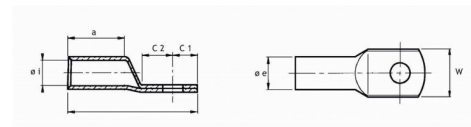

Datenblatt

Rohrkabelschuh, 95qmm, M12, 180° (horizontal), verschiedene, Ringform, Kupfer, verzinkt

Rohrkabelschuh - Eltropla ERK 1295

Artikelnummer: 2810649

EAN Code: 4003899926983

Artikelklasse: Rohrkabelschuh

Marke: Eltropla

UVP: 237,68 € pro 100 Stk

Querschnitt (mm ²)	Boizen a (mm)	W	a1	ee	C1	C2	a	L
95	8	26	13,5	18	11,5	11,5	25	59
	10	26	13,5	18	11,5	11,5	25	59,5
	12	26	13,5	18	13	13,5	25	63
	16	28	13,5	18	15,5	16	25	68

Nennquerschnitt: 95 mm²

Anschlussgewindemaß (metrisch): 12

Anschlusswinkel: 180° (horizontal)

Flanschform: Ringform

Isoliert: nein

Werkstoff: Kupfer

Oberflächenschutz: verzinkt

Mit Sichtloch: nein

Schmale Flanschausführung: nein

Anzahl der Befestigungslöcher: 1

Leiter-Klasse: verschiedene

Rohrkabelschuh, Werkstoff: Cu-ETP nac DIN EN 13600. Oberfläche: galvanisch verzinkt, mit Sichtloch lieferbar, auch geeignet für feindrähtige Leiter nach IEC 228. Rohstoffbasis: 127,00 Euro / 100 kg.