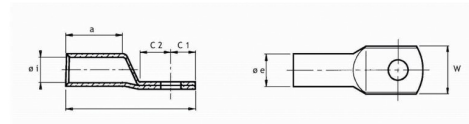

Datenblatt

Rohrkabelschuh, 95qmm, M8, 180° (horizontal), verschiedene, Ringform, Kupfer, verzinkt

Rohrkabelschuh - Eltropla ERK 895

Artikelnummer: 2810647

EAN Code: 4003899926969

Artikelklasse: Rohrkabelschuh

Marke: Eltropla

UVP: 260,64 € pro 100 Stk

Querschnitt (mm ²)	Boizen a (mm)	W	a1	ee	C1	C2	a	L
95	8	26	13,5	18	11,5	11,5	25	59
	10	26	13,5	18	11,5	11,5	25	59,5
	12	26	13,5	18	13	13,5	25	63
	16	28	13,5	18	15,5	16	25	68

Nennquerschnitt: 95 mm²

Anschlussgewindemaß (metrisch): 8

Anschlusswinkel: 180° (horizontal)

Flanschform: Ringform

Isoliert: nein

Werkstoff: Kupfer

Oberflächenschutz: verzinkt

Mit Sichtloch: nein

Schmale Flanschausführung: nein

Anzahl der Befestigungslöcher: 1

Leiter-Klasse: verschiedene

Rohrkabelschuh, Werkstoff: Cu-ETP nac DIN EN 13600. Oberfläche: galvanisch verzinkt, mit Sichtloch lieferbar, auch geeignet für feindrähtige Leiter nach IEC 228. Rohstoffbasis: 127,00 Euro / 100 kg.