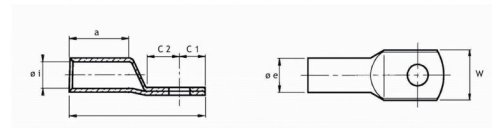

Datenblatt

Rohrkabelschuh, 4qmm, M8, 180° (horizontal), verschiedene, Ringform, Kupfer, verzinkt

Rohrkabelschuh - Eltropla ERK 84

Artikelnummer: 2810636

EAN Code: 4003899926853

Artikelklasse: Rohrkabelschuh

Marke: Eltropla

UVP: 47,67 € pro 100 Stk

Querschnitt (mm ²)	Bolzen ø (mm)	W	ø1	øe	C1	C2	a	L
4	8	12	2,7	5	6,2	7,4	9	26

Nennquerschnitt:	4 mm ²
Anschlussgewindemaß (metrisch):	8
Anschlusswinkel:	180° (horizontal)
Flanschform:	Ringform
Isoliert:	nein
Werkstoff:	Kupfer
Oberflächenschutz:	verzinkt
Mit Sichtloch:	nein
Schmale Flanschausführung:	nein
Anzahl der Befestigungslöcher:	1
AWG-Größe:	12
Leiter-Klasse:	verschiedene