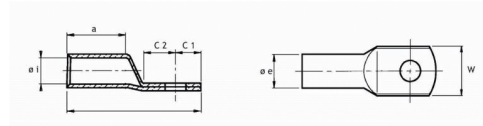

Datenblatt

Rohrkabelschuh, 16qmm, M5, 180° (horizontal), verschiedene, Ringform, Kupfer, verzinkt

Rohrkabelschuh - Eltropla ERK 516

Artikelnummer: 2810623

EAN Code: 4003899926723

Artikelklasse: Rohrkabelschuh

Marke: Eltropla

UVP: 63,54 € pro 100 Stk

Querschnitt (mm ²)	Bolzen ø (mm)		W	ø1	ø2	C1	C2	a	L
16	5	12	5,5	8,5	6,8	6,5	13	31,5	
	6	12	5,5	8,5	6,8	6,5	13	31,5	
	8	15	5,5	8,5	9,8	9,5	13	37,5	
	10	17	5,5	8,5	11,8	11,5	13	41,5	

Nennquerschnitt:	16 mm ²
Anschlussgewindemaß (metrisch):	5
Anschlusswinkel:	180° (horizontal)
Flanschform:	Ringform
Isoliert:	nein
Werkstoff:	Kupfer
Oberflächenschutz:	verzinkt
Mit Sichtloch:	nein
Schmale Flanschausführung:	nein
Anzahl der Befestigungslöcher:	1
AWG-Größe:	6
Leiter-Klasse:	verschiedene