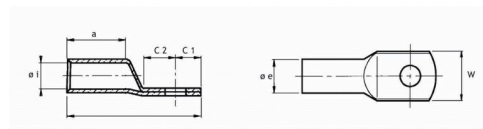

Datenblatt

Rohrkabelschuh, 16qmm, M5, 180° (horizontal), verschiedene, Ringform, Kupfer, verzinkt

Rohrkabelschuh - Eltropla ERK 516

Artikelnummer: 2810623

EAN Code: 4003899926723

Artikelklasse: Rohrkabelschuh

Marke: Eltropla

UVP: 63,54 € pro 100 Stk

Querschnitt (mm ²)	Bolzen ø (mm)		W	ø1	ø2	C1	C2	a	L
16	5	12	5,5	8,5	6,8	6,5	13	31,5	
	6	12	5,5	8,5	6,8	6,5	13	31,5	
	8	15	5,5	8,5	9,8	9,5	13	37,5	
	10	17	5,5	8,5	11,8	11,5	13	41,5	

Nennquerschnitt:	16 mm ²
Anschlussgewindemaß (metrisch):	5
Anschlusswinkel:	180° (horizontal)
Flanschform:	Ringform
Isoliert:	nein
Werkstoff:	Kupfer
Oberflächenschutz:	verzinkt
Mit Sichtloch:	nein
Schmale Flanschausführung:	nein
Anzahl der Befestigungslöcher:	1
AWG-Größe:	6
Leiter-Klasse:	verschiedene