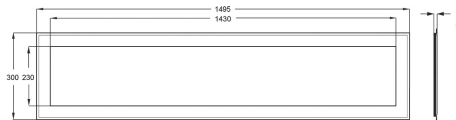

UVP: 230,00 € pro Stk

Garantiedauer:	3 Jahre Garantie
Art der Leuchte:	Panel
Geeignet für Wandmontage:	nein
Geeignet für Deckenmontage:	ja
Geeignet für Aufbaumontage:	nein
Geeignet für Einbaumontage:	ja
Geeignet für Pendelaufhängung:	nein
Geeignet für Anzahl der Lichtquellen:	1
Geeignet für Lampenleistung:	38 W
Max. Systemleistung:	38 W
Farbtemperatur:	4000 K
Lichtfarbe:	weiß
Bemessungslichtstrom nach IEC 62722-2-1:	4000 lm
Leuchtmittel:	LED nicht austauschbar
Gehäusefarbe:	weiß
Werkstoff des Gehäuses:	Aluminium
Werkstoff der Abdeckung:	Kunststoff strukturiert
Mit Leuchtmittel:	ja
Geeignet für Notlicht:	nein
Schutzklasse:	II
Schlagfestigkeit:	IK05
Betriebsgerät:	elektronischer Trafo
Schutzart (IP):	IP40
Mit Bewegungsmelder:	nein
Ausführung des Rasters:	ohne

LED-Panelleuchte, UGR<19, Decken- oder Wandmontage, geeignet für Bildschirmarbeitsplatzbeleuchtung, Aluminium lackiert, nicht dimmbar, Microprismenscheibe und Lightguide aus PMMA, inkl. Betriebsgerät, inkl. eingebauter LED, Ausstrahlwinkel: 90°, Bemessungslebensdauer: 75.000 h (L70 B50), Deckenausschnitt (LxB) als Einbauleuchte: 1480x278 mm, Deckenausschnitt (LxB) als Einlegeleuchte: 1475x275 mm. Benötigtes Zubehör: Einbaufedern Typ: EEF-QR 3x 2er-Set, Aufbaurahmen Typ: EAR 15, Befestigungssatz separat bestellen.