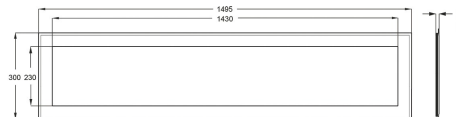

### LED-Panel, 1495x295mm, 38W, 4000K, 4000lm, weiß, Konverter, IP40, 1495x295x9mm

Decken-/Wandleuchte - Eltropa EPNR 3540

Artikelnummer: 2810606

EAN Code: 4003899926631

Artikelklasse: Decken-/Wandleuchte

Marke: Eltropa

UVP: 230,00 € pro Stk

Garantiedauer:	3 Jahre Garantie
Art der Leuchte:	Panel
Geeignet für Wandmontage:	nein
Geeignet für Deckenmontage:	ja
Geeignet für Aufbaumontage:	nein
Geeignet für Einbaumontage:	ja
Geeignet für Pendelaufhängung:	nein
Geeignet für Anzahl der Lichtquellen:	1
Geeignet für Lampenleistung:	38 W
Max. Systemleistung:	38 W
Farbtemperatur:	4000 K
Lichtfarbe:	weiß
Bemessungslichtstrom nach IEC 62722-2-1:	4000 lm
Leuchtmittel:	LED nicht austauschbar
Gehäusefarbe:	weiß
Werkstoff des Gehäuses:	Aluminium
Werkstoff der Abdeckung:	Kunststoff strukturiert
Mit Leuchtmittel:	ja
Geeignet für Notlicht:	nein
Schutzklasse:	II
Schlagfestigkeit:	IK05
Betriebsgerät:	elektronischer Trafo
Schutzart (IP):	IP40
Mit Bewegungsmelder:	nein

LED-Panelleuchte, UGR<19, Decken- oder Wandmontage, geeignet für Bildschirmarbeitsplatzbeleuchtung, Aluminium lackiert, nicht dimmbar, Microprismenscheibe und Lightguide aus PMMA, inkl. Betriebsgerät, inkl. eingebauter LED, Ausstrahlwinkel: 90°, Bemessungslebensdauer: 75.000 h (L70 B50), Deckenausschnitt (LxB) als Einbauleuchte: 1480x278 mm, Deckenausschnitt (LxB) als Einlegeleuchte: 1475x275 mm. Benötigtes Zubehör: Einbaufedern Typ: EEF-QR 3x 2er-Set, Aufbaurahmen Typ: EAR 15, Befestigungssatz separat bestellen.