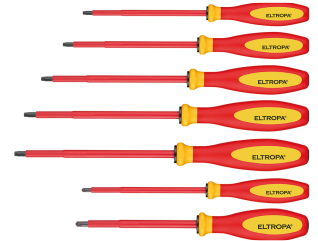

Datenblatt

Schraubendreher-Set, 7teilig, 2xPZ, Schraubendreher, 5Torx, Karton (Box)

Werkzeugset - Eltropla ETS 7

Artikelnummer:	2810553
EAN Code:	4003899926068
Artikelklasse:	Werkzeugset
Marke:	Eltropa
UVP:	97,29 € pro Stk

Gesamtzahl der Werkzeuge:	7
Elektromonteur-Set:	nein
SHK-Monteur-Set:	nein
Verpackung:	Karton (Box)
Anzahl der Kreuz-Schraubendreher PZ:	2
Anzahl der Schraubendreher Innensechsrund TX:	5

Schraubendreher-Set TORX, 7-teilig, isolierte Schraubendreher nach IEC 60900, Klassifikation VDE 0682, Teil 201. Aus besonders gehärtetem und hochlegiertem Stahl, mit gefrästen Klingenspitzen. Drei-Komponenten-Heft in abgerundeter Dreikantform und bogenförmiger Längskontur. Bestückung: Typ ETS 1060, 1x Schraubendreher TORX 10x60 mm, Typ ETS 1575, 1x Schraubendreher TORX 15x75 mm, Typ ETS 20100, 1x Schraubendreher TORX 20x100 mm, Typ ETS 25100, 1x Schraubendreher TORX 25x100 mm, Typ ETS 30100, 1x Schraubendreher TORX 30x100 mm, Typ ETS 180, 1x Schraubendreher Kombiprofil PZ/FL1 1x80 mm, Typ ETS 2100, 1x Schraubendreher Kombiprofil PZ/FL2 2x100 mm.