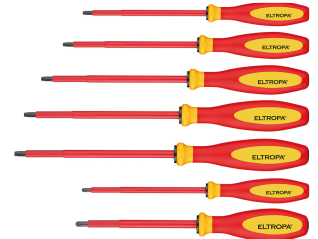

Datenblatt

Schraubendreher-Set, 7teilig, 2xPZ, Schraubendreher, 5Torx, Karton (Box)

Werkzeugset - Eltropla ETS 7

Artikelnummer:	2810553
EAN Code:	4003899926068
Artikelklasse:	Werkzeugset
Marke:	Eltropa
UVP:	98,26 € pro Stk

Gesamtzahl der Werkzeuge:	7
Elektromonteur-Set:	nein
SHK-Monteur-Set:	nein
Verpackung:	Karton (Box)
Anzahl der Kreuz-Schraubendreher PZ:	2
Anzahl der Schraubendreher Innensechsrund TX:	5

Schraubendreher-Set TORX, 7-teilig, isolierte Schraubendreher nach IEC 60900, Klassifikation VDE 0682, Teil 201. Aus besonders gehärtetem und hochlegiertem Stahl, mit gefrästen Klingenspitzen. Drei-Komponenten-Heft in abgerundeter Dreikantform und bogenförmiger Längskontur. Bestückung: Typ ETS 1060, 1x Schraubendreher TORX 10x60 mm, Typ ETS 1575, 1x Schraubendreher TORX 15x75 mm, Typ ETS 20100, 1x Schraubendreher TORX 20x100 mm, Typ ETS 25100, 1x Schraubendreher TORX 25x100 mm, Typ ETS 30100, 1x Schraubendreher TORX 30x100 mm, Typ ETS 180, 1x Schraubendreher Kombiprofil PZ/FL1 1x80 mm, Typ ETS 2100, 1x Schraubendreher Kombiprofil PZ/FL2 2x100 mm.