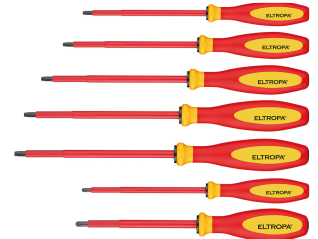

### Schraubendreher-Set, 7teilig, 2xPZ, Schraubendreher, 5Torx, Karton (Box)

Werkzeugset - Eltropla ETS 7

Artikelnummer:	2810553
EAN Code:	4003899926068
Artikelklasse:	Werkzeugset
Marke:	Eltropa
UVP:	98,26 € pro Stk

Gesamtzahl der Werkzeuge:	7
Elektromonteur-Set:	nein
SHK-Monteur-Set:	nein
Verpackung:	Karton (Box)
Anzahl der Kreuz-Schraubendreher PZ:	2
Anzahl der Schraubendreher Innensechsrund TX:	5

Schraubendreher-Set TORX, 7-teilig, isolierte Schraubendreher nach IEC 60900, Klassifikation VDE 0682, Teil 201. Aus besonders gehärtetem und hochlegiertem Stahl, mit gefrästen Klingenspitzen. Drei-Komponenten-Heft in abgerundeter Dreikantform und bogenförmiger Längskontur. Bestückung: Typ ETS 1060, 1x Schraubendreher TORX 10x60 mm, Typ ETS 1575, 1x Schraubendreher TORX 15x75 mm, Typ ETS 20100, 1x Schraubendreher TORX 20x100 mm, Typ ETS 25100, 1x Schraubendreher TORX 25x100 mm, Typ ETS 30100, 1x Schraubendreher TORX 30x100 mm, Typ ETS 180, 1x Schraubendreher Kombiprofil PZ/FL1 1x80 mm, Typ ETS 2100, 1x Schraubendreher Kombiprofil PZ/FL2 2x100 mm.