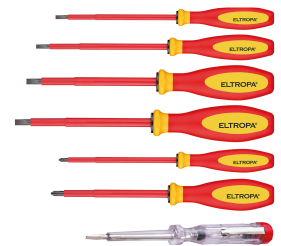

Datenblatt

Schraubendreher-Set, 7teilig, 2xPH, 4xSchlitz, Schraubendreher, 1xMessgerät, Karton (Box)

Werkzeugset - Eltropla ESS 7

Artikelnummer:	2810552
EAN Code:	4003899926051
Artikelklasse:	Werkzeugset
Marke:	Eltropa
UVP:	52,81 € pro Stk

Gesamtzahl der Werkzeuge:	7
Elektromonteur-Set:	nein
SHK-Monteur-Set:	nein
Verpackung:	Karton (Box)
Anzahl der Kreuz-Schraubendreher PH:	2
Anzahl der Schlitz-Schraubendreher:	4
Anzahl der Messgeräte:	1

Schraubendreher-Set, 7-teilig, isolierte Schraubendreher nach IEC 60900, Klassifikation VDE 0682, Teil 201. Aus besonders gehärtetem und hochlegiertem Stahl, mit gefrästen Klingenspitzen. Drei-Komponenten-Heft in abgerundeter Dreikantform und bogenförmiger Längskontur. Bestückung: Typ ESS 7525, 1x Schraubendreher Schlitz 2,5x0,4x75 mm, Typ ESS 10040, 1x Schraubendreher Schlitz 4,0x0,8x100 mm, Typ ESS 12555, 1x Schraubendreher Schlitz 5,5x1,0x125 mm, Typ ESS 15065, 1x Schraubendreher Schlitz 6,5x1,2x150 mm, Typ ESKS PH1, 1x Schraubendreher Kreuz/Schlitz PH1 1x80 mm, Typ ESKS, 1x Schraubendreher Kreuz/Schlitz PH2 PH2 2x100 mm, 1x Spannungsprüfer VDE.