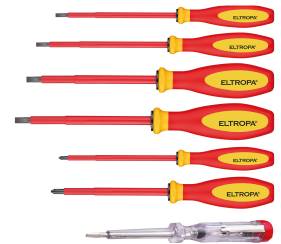

Datenblatt

Schraubendreher-Set, 7teilig, 2xPH, 4xSchlitz, Schraubendreher, 1xMessgerät, Karton (Box)

Werkzeugset - Eltropla ESS 7

Artikelnummer:	2810552
EAN Code:	4003899926051
Artikelklasse:	Werkzeugset
Marke:	Eltropa
UVP:	52,81 € pro Stk

Gesamtzahl der Werkzeuge:	7
Elektromonteur-Set:	nein
SHK-Monteur-Set:	nein
Verpackung:	Karton (Box)
Anzahl der Kreuz-Schraubendreher PH:	2
Anzahl der Schlitz-Schraubendreher:	4
Anzahl der Messgeräte:	1

Schraubendreher-Set, 7-teilig, isolierte Schraubendreher nach IEC 60900, Klassifikation VDE 0682, Teil 201. Aus besonders gehärtetem und hochlegiertem Stahl, mit gefrästen Klingenspitzen. Drei-Komponenten-Heft in abgerundeter Dreikantform und bogenförmiger Längskontur. Bestückung: Typ ESS 7525, 1x Schraubendreher Schlitz 2,5x0,4x75 mm, Typ ESS 10040, 1x Schraubendreher Schlitz 4,0x0,8x100 mm, Typ ESS 12555, 1x Schraubendreher Schlitz 5,5x1,0x125 mm, Typ ESS 15065, 1x Schraubendreher Schlitz 6,5x1,2x150 mm, Typ ESKS PH1, 1x Schraubendreher Kreuz/Schlitz PH1 1x80 mm, Typ ESKS, 1x Schraubendreher Kreuz/Schlitz PH2 PH2 2x100 mm, 1x Spannungsprüfer VDE.