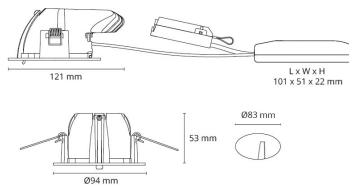

Marke: Eltropa

UVP: 99,00 € pro Stk

Garantiedauer:	5 Jahre Garantie
Geeignet für Aufbaumontage:	nein
Geeignet für Einbaumontage:	ja
Geeignet für Deckenmontage:	ja
Geeignet für Wandmontage:	nein
Geeignet für Seilsystem:	nein
Geeignet für Pendelaufhängung:	nein
Geeignet für Traversenmontage:	nein
Geeignet für Stromschienenmontage:	nein
Geeignet für Podest-/Bodenmontage:	nein
Geeignet für Klemmontage:	nein
Geeignet für Anzahl der Lichtquellen:	1
Geeignet für Lampenleistung:	9 W
Max. Systemleistung:	9 W
Farbtemperatur:	3000 K
Lichtfarbe:	weiß
Lichtstrom:	680 lm
Bemessungslichtstrom nach IEC 62722-2-1:	680 lm
Farbwiedergabeindex CRI:	90-100
Leuchtmittel:	LED nicht austauschbar
Gehäusefarbe:	Graphit
Ausführung der Oberfläche:	matt
Fassung:	ohne
Werkstoff des Gehäuses:	Aluminium