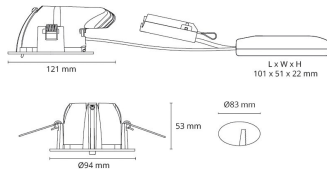

Garantiedauer:	5 Jahre Garantie
Geeignet für Aufbaumontage:	nein
Geeignet für Einbaumontage:	ja
Geeignet für Deckenmontage:	ja
Geeignet für Wandmontage:	nein
Geeignet für Seilsystem:	nein
Geeignet für Pendelaufhängung:	nein
Geeignet für Traversenmontage:	nein
Geeignet für Stromschienenmontage:	nein
Geeignet für Podest-/Bodenmontage:	nein
Geeignet für Klemmontage:	nein
Geeignet für Anzahl der Lichtquellen:	1
Geeignet für Lampenleistung:	9 W
Max. Systemleistung:	9 W
Farbtemperatur:	3000 K
Lichtfarbe:	weiß
Lichtstrom:	658 - 763 lm
Bemessungslichtstrom nach IEC 62722-2-1:	760 lm
Farbwiedergabeindex CRI:	90-100
Leuchtmittel:	LED nicht austauschbar
Gehäusefarbe:	weiß
Ausführung der Oberfläche:	gebürstet
Fassung:	ohne
Werkstoff des Gehäuses:	Aluminium