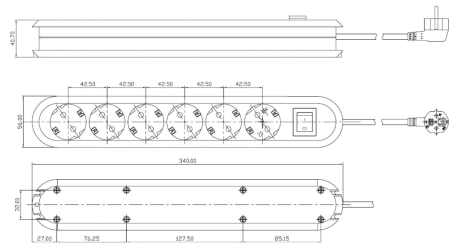

Datenblatt

Steckdosenleiste, 6f, schwarz, Mit Ein-/Ausschalter, 3m, 35°, IP20, 1,5qmm

Steckdosenleiste - Eltropa E381.151SK

Artikelnummer:	2810389
EAN Code:	4003899924446
Artikelklasse:	Steckdosenleiste
Marke:	Eltropa
UVP:	21,54 € pro Stk

Garantiedauer:	5 Jahre Garantie
Mit Erdspeiß:	nein
Anzahl der Schutzkontaktsteckdosen CEE 7/3 (Typ F):	6
Farbe:	schwarz
Mit Ein-/Ausschalter:	ja
Länge der Zuleitung:	3 m
Winkel verdrehter Zentraleinsatz:	35°
Schutzart (IP):	IP20
FI-Schalter:	nein
Netzentstörfilter:	nein
Überspannungsschutz:	nein
Verdrehter Zentraleinsatz:	ja
Aderquerschnitt:	1,5 mm ²
Gehäuseform:	sonstige
Nennstrom:	16 A
Mit Deckel:	nein
Werkstoff:	Kunststoff
Werkstoffgüte:	Thermoplast
Halogenfrei:	nein
Antibakterielle Behandlung:	nein
Oberflächenschutz:	unbehandelt
Ausführung der Oberfläche:	matt
RAL-Nummer (ähnlich):	9005
Transparent:	nein
NEMA-Code:	ohne

Einsatztemperatur:	5 - 35 °C	
Kompatibel mit Apple HomeKit:		nein
Kompatibel mit Google Assistant:		nein
Kompatibel mit Amazon Alexa:		nein
IFTTT-Unterstützung verfügbar:		nein

Steckdosenleiste mit Schutzkontaktstecker/Winkelstecker und integriertem erhöhten Berührungsschutz. Kabelaufwicklung, wiederanschließbar. Mit 2-poligem Schalter, 16 A, beleuchtet. Leitungstyp: H05VV-F 3G1,5 mm². 230 V/ 16 A/ 3600 W. Winkel verdrehter Zentraleinsatz: 35°.