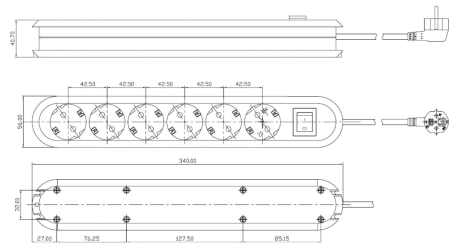

Datenblatt

Steckdosenleiste, 6f, schwarz, Mit Ein-/Ausschalter, 3m, 35°, IP20, 1,5qmm

Steckdosenleiste - Eltropla E381.151SK

Artikelnummer:	2810389
EAN Code:	4003899924446
Artikelklasse:	Steckdosenleiste
Marke:	Eltropa
UVP:	21,54 € pro Stk

Garantiedauer:	5 Jahre Garantie
Mit Erdspeiß:	nein
Anzahl der Schutzkontaktsteckdosen CEE 7/3 (Typ F):	6
Farbe:	schwarz
Mit Ein-/Ausschalter:	ja
Länge der Zuleitung:	3 m
Winkel verdrehter Zentraleinsatz:	35°
Schutzart (IP):	IP20
FI-Schalter:	nein
Netzrentstörfilter:	nein
Überspannungsschutz:	nein
Verdrehter Zentraleinsatz:	ja
Aderquerschnitt:	1,5 mm ²
Gehäuseform:	sonstige
Nennstrom:	16 A
Mit Deckel:	nein
Werkstoff:	Kunststoff
Werkstoffgüte:	Thermoplast
Halogenfrei:	nein
Antibakterielle Behandlung:	nein
Oberflächenschutz:	unbehandelt
Ausführung der Oberfläche:	matt
RAL-Nummer (ähnlich):	9005
Transparent:	nein
NEMA-Code:	ohne

Einsatztemperatur:	5 - 35 °C	
Kompatibel mit Apple HomeKit:		nein
Kompatibel mit Google Assistant:		nein
Kompatibel mit Amazon Alexa:		nein
IFTTT-Unterstützung verfügbar:		nein

Steckdosenleiste mit Schutzkontaktstecker/Winkelstecker und integriertem erhöhten Berührungsschutz. Kabelaufwicklung, wiederanschließbar. Mit 2-poligem Schalter, 16 A, beleuchtet. Leitungstyp: H05VV-F 3G1,5 mm². 230 V/ 16 A/ 3600 W. Winkel verdrehter Zentraleinsatz: 35°.