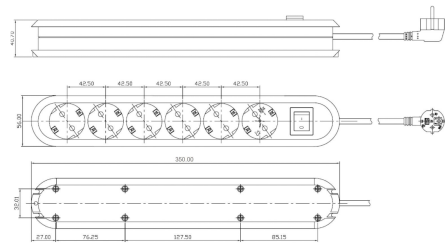

Datenblatt

Steckdosenleiste, 6f, schwarz, Mit Ein-/Ausschalter, 1,5m, 35°, IP20, 1,5qmm

Steckdosenleiste - Eltropla E381.150SK

Artikelnummer:	2810388
EAN Code:	4003899924439
Artikelklasse:	Steckdosenleiste
Marke:	Eltropa
UVP:	17,76 € pro Stk

Garantiedauer:	5 Jahre Garantie
Mit Erdspeiß:	nein
Anzahl der Schutzkontaktsteckdosen CEE 7/3 (Typ F):	6
Farbe:	schwarz
Mit Ein-/Ausschalter:	ja
Länge der Zuleitung:	1,5 m
Winkel verdrehter Zentraleinsatz:	35°
Schutzart (IP):	IP20
FI-Schalter:	nein
Netzrentstörfilter:	nein
Überspannungsschutz:	nein
Verdrehter Zentraleinsatz:	ja
Aderquerschnitt:	1,5 mm ²
Gehäuseform:	sonstige
Nennstrom:	16 A
Mit Deckel:	nein
Werkstoff:	Kunststoff
Werkstoffgüte:	Thermoplast
Halogenfrei:	nein
Antibakterielle Behandlung:	nein
Oberflächenschutz:	unbehandelt
Ausführung der Oberfläche:	matt
RAL-Nummer (ähnlich):	9005
Transparent:	nein
NEMA-Code:	ohne

Einsatztemperatur:	5 - 35 °C	
Kompatibel mit Apple HomeKit:		nein
Kompatibel mit Google Assistant:		nein
Kompatibel mit Amazon Alexa:		nein
IFTTT-Unterstützung verfügbar:		nein

Steckdosenleiste mit Schutzkontaktstecker/Winkelstecker und integriertem erhöhten Berührungsschutz. Kabelaufwicklung, wiederanschließbar. Mit 2-poligem Schalter, 16 A, beleuchtet. Leitungstyp: H05VV-F 3G1,5 mm². 230 V/ 16 A/ 3600 W. Winkel verdrehter Zentraleinsatz: 35°.