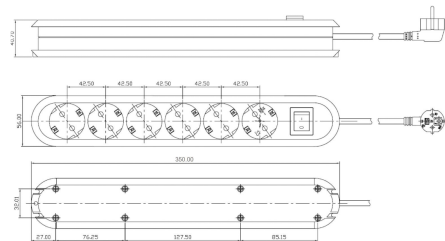

Datenblatt

Steckdosenleiste, 6f, schwarz, Mit Ein-/Ausschalter, 1,5m, 35°, IP20, 1,5qmm

Steckdosenleiste - Eltropa E381.150SK

Artikelnummer:	2810388
EAN Code:	4003899924439
Artikelklasse:	Steckdosenleiste
Marke:	Eltropa
UVP:	17,76 € pro Stk

Garantiedauer:	5 Jahre Garantie
Mit Erdspeiß:	nein
Anzahl der Schutzkontaktsteckdosen CEE 7/3 (Typ F):	6
Farbe:	schwarz
Mit Ein-/Ausschalter:	ja
Länge der Zuleitung:	1,5 m
Winkel verdrehter Zentraleinsatz:	35°
Schutzart (IP):	IP20
FI-Schalter:	nein
Netzrentstörfilter:	nein
Überspannungsschutz:	nein
Verdrehter Zentraleinsatz:	ja
Aderquerschnitt:	1,5 mm ²
Gehäuseform:	sonstige
Nennstrom:	16 A
Mit Deckel:	nein
Werkstoff:	Kunststoff
Werkstoffgüte:	Thermoplast
Halogenfrei:	nein
Antibakterielle Behandlung:	nein
Oberflächenschutz:	unbehandelt
Ausführung der Oberfläche:	matt
RAL-Nummer (ähnlich):	9005
Transparent:	nein
NEMA-Code:	ohne

Einsatztemperatur:	5 - 35 °C	
Kompatibel mit Apple HomeKit:		nein
Kompatibel mit Google Assistant:		nein
Kompatibel mit Amazon Alexa:		nein
IFTTT-Unterstützung verfügbar:		nein

Steckdosenleiste mit Schutzkontaktstecker/Winkelstecker und integriertem erhöhten Berührungsschutz. Kabelaufwicklung, wiederanschließbar. Mit 2-poligem Schalter, 16 A, beleuchtet. Leitungstyp: H05VV-F 3G1,5 mm². 230 V/ 16 A/ 3600 W. Winkel verdrehter Zentraleinsatz: 35°.