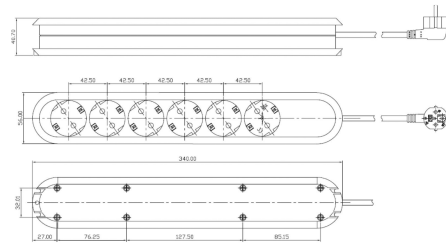

### Steckdosenleiste, 6f, schwarz, 3m, 35°, IP20, 1,5qmm

Steckdosenleiste - Eltropa E381.148SK

Artikelnummer:	2810387
EAN Code:	4003899924422
Artikelklasse:	Steckdosenleiste
Marke:	Eltropa
UVP:	19,69 € pro Stk

Garantiedauer:	5 Jahre Garantie
Mit Erdspeiß:	nein
Anzahl der Schutzkontaktsteckdosen CEE 7/3 (Typ F):	6
Farbe:	schwarz
Mit Ein-/Ausschalter:	nein
Länge der Zuleitung:	3 m
Winkel verdrehter Zentraleinsatz:	35°
Schutzart (IP):	IP20
FI-Schalter:	nein
Netzrentstörfilter:	nein
Überspannungsschutz:	nein
Verdrehter Zentraleinsatz:	ja
Aderquerschnitt:	1,5 mm <sup>2</sup>
Gehäuseform:	sonstige
Nennstrom:	16 A
Mit Deckel:	nein
Werkstoff:	Kunststoff
Werkstoffgüte:	Thermoplast
Halogenfrei:	nein
Antibakterielle Behandlung:	nein
Oberflächenschutz:	unbehandelt
Ausführung der Oberfläche:	matt
RAL-Nummer (ähnlich):	9005
Transparent:	nein
NEMA-Code:	ohne