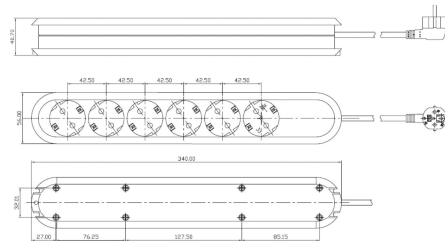

Datenblatt

Steckdosenleiste, 6f, schwarz, 3m, 35°, IP20, 1,5qmm

Steckdosenleiste - Eltropa E381.148SK

Artikelnummer:	2810387
EAN Code:	4003899924422
Artikelklasse:	Steckdosenleiste
Marke:	Eltropa
UVP:	19,69 € pro Stk

Garantiedauer:	5 Jahre Garantie
Mit Erdspeiß:	nein
Anzahl der Schutzkontaktsteckdosen CEE 7/3 (Typ F):	6
Farbe:	schwarz
Mit Ein-/Ausschalter:	nein
Länge der Zuleitung:	3 m
Winkel verdrehter Zentraleinsatz:	35°
Schutzart (IP):	IP20
FI-Schalter:	nein
Netzrentstörfilter:	nein
Überspannungsschutz:	nein
Verdrehter Zentraleinsatz:	ja
Aderquerschnitt:	1,5 mm ²
Gehäuseform:	sonstige
Nennstrom:	16 A
Mit Deckel:	nein
Werkstoff:	Kunststoff
Werkstoffgüte:	Thermoplast
Halogenfrei:	nein
Antibakterielle Behandlung:	nein
Oberflächenschutz:	unbehandelt
Ausführung der Oberfläche:	matt
RAL-Nummer (ähnlich):	9005
Transparent:	nein
NEMA-Code:	ohne

Einsatztemperatur:	5 - 35 °C	
Kompatibel mit Apple HomeKit:		nein
Kompatibel mit Google Assistant:		nein
Kompatibel mit Amazon Alexa:		nein
IFTTT-Unterstützung verfügbar:		nein

Steckdosenleiste mit Schutzkontaktstecker/Winkelstecker und integriertem erhöhten Berührungsschutz. Kabelaufwicklung, wiederanschließbar. Leitungstyp: H05VV-F 3G1,5 mm². 230 V/ 16 A/ 3600 W. Winkel verdrehter Zentraleinsatz: 35°.