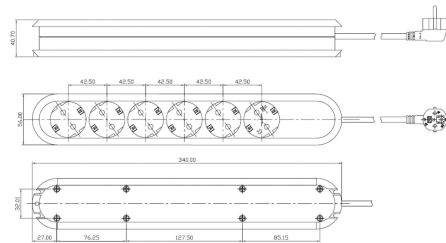

Datenblatt

Steckdosenleiste, 6f, schwarz, 1,5m, 35°, IP20, 1,5qmm

Steckdosenleiste - Eltropa E381.147SK

Artikelnummer:	2810386
EAN Code:	4003899924415
Artikelklasse:	Steckdosenleiste
Marke:	Eltropa
UVP:	16,08 € pro Stk

Garantiedauer:	5 Jahre Garantie
Mit Erdspeiß:	nein
Anzahl der Schutzkontaktsteckdosen CEE 7/3 (Typ F):	6
Farbe:	schwarz
Mit Ein-/Ausschalter:	nein
Länge der Zuleitung:	1,5 m
Winkel verdrehter Zentraleinsatz:	35°
Schutzart (IP):	IP20
FI-Schalter:	nein
Netzrentstörfilter:	nein
Überspannungsschutz:	nein
Verdrehter Zentraleinsatz:	ja
Aderquerschnitt:	1,5 mm ²
Gehäuseform:	sonstige
Nennstrom:	16 A
Mit Deckel:	nein
Werkstoff:	Kunststoff
Werkstoffgüte:	Thermoplast
Halogenfrei:	nein
Antibakterielle Behandlung:	nein
Oberflächenschutz:	unbehandelt
Ausführung der Oberfläche:	matt
RAL-Nummer (ähnlich):	9005
Transparent:	nein
NEMA-Code:	ohne

Einsatztemperatur:	5 - 35 °C	
Kompatibel mit Apple HomeKit:		nein
Kompatibel mit Google Assistant:		nein
Kompatibel mit Amazon Alexa:		nein
IFTTT-Unterstützung verfügbar:		nein

Steckdosenleiste mit Schutzkontaktstecker/Winkelstecker und integriertem erhöhten Berührungsschutz. Kabelaufwicklung, wiederanschließbar. Leitungstyp: H05VV-F 3G1,5 mm². 230 V/ 16 A/ 3600 W. Winkel verdrehter Zentraleinsatz: 35°.