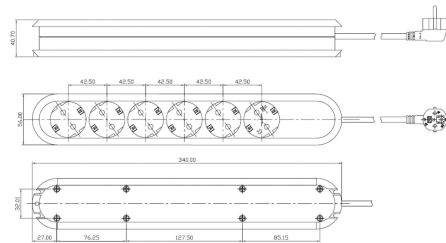

### Steckdosenleiste, 6f, schwarz, 1,5m, 35°, IP20, 1,5qmm

Steckdosenleiste - Eltropa E381.147SK

Artikelnummer:	2810386
EAN Code:	4003899924415
Artikelklasse:	Steckdosenleiste
Marke:	Eltropa
UVP:	16,08 € pro Stk

Garantiedauer:	5 Jahre Garantie
Mit Erdspeiß:	nein
Anzahl der Schutzkontaktsteckdosen CEE 7/3 (Typ F):	6
Farbe:	schwarz
Mit Ein-/Ausschalter:	nein
Länge der Zuleitung:	1,5 m
Winkel verdrehter Zentraleinsatz:	35°
Schutzart (IP):	IP20
FI-Schalter:	nein
Netzrentstörfilter:	nein
Überspannungsschutz:	nein
Verdrehter Zentraleinsatz:	ja
Aderquerschnitt:	1,5 mm <sup>2</sup>
Gehäuseform:	sonstige
Nennstrom:	16 A
Mit Deckel:	nein
Werkstoff:	Kunststoff
Werkstoffgüte:	Thermoplast
Halogenfrei:	nein
Antibakterielle Behandlung:	nein
Oberflächenschutz:	unbehandelt
Ausführung der Oberfläche:	matt
RAL-Nummer (ähnlich):	9005
Transparent:	nein
NEMA-Code:	ohne