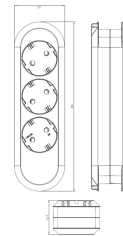

### Steckdosenleiste, 3f, schwarz, 5m, 35°, IP20, 1,5qmm

Steckdosenleiste - Eltropla E388.172SK

Artikelnummer:	2810385
EAN Code:	4003899924408
Artikelklasse:	Steckdosenleiste
Marke:	Eltropa
UVP:	19,14 € pro Stk

Garantiedauer:	5 Jahre Garantie
Mit Erdspeiß:	nein
Anzahl der Schutzkontaktsteckdosen CEE 7/3 (Typ F):	3
Farbe:	schwarz
Mit Ein-/Ausschalter:	nein
Länge der Zuleitung:	5 m
Winkel verdrehter Zentraleinsatz:	35°
Schutzart (IP):	IP20
FI-Schalter:	nein
Netzrentstörfilter:	nein
Überspannungsschutz:	nein
Verdrehter Zentraleinsatz:	ja
Aderquerschnitt:	1,5 mm <sup>2</sup>
Gehäuseform:	sonstige
Nennstrom:	16 A
Mit Deckel:	nein
Werkstoff:	Kunststoff
Werkstoffgüte:	Thermoplast
Halogenfrei:	nein
Antibakterielle Behandlung:	nein
Oberflächenschutz:	unbehandelt
Ausführung der Oberfläche:	matt
RAL-Nummer (ähnlich):	9005
Transparent:	nein
NEMA-Code:	ohne