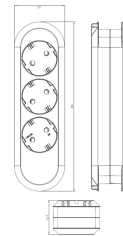

Datenblatt

Steckdosenleiste, 3f, schwarz, 5m, 35°, IP20, 1,5qmm

Steckdosenleiste - Eltropla E388.172SK

Artikelnummer:	2810385
EAN Code:	4003899924408
Artikelklasse:	Steckdosenleiste
Marke:	Eltropa
UVP:	19,14 € pro Stk

Garantiedauer:	5 Jahre Garantie
Mit Erdspeiß:	nein
Anzahl der Schutzkontaktsteckdosen CEE 7/3 (Typ F):	3
Farbe:	schwarz
Mit Ein-/Ausschalter:	nein
Länge der Zuleitung:	5 m
Winkel verdrehter Zentraleinsatz:	35°
Schutzart (IP):	IP20
FI-Schalter:	nein
Netzrentstörfilter:	nein
Überspannungsschutz:	nein
Verdrehter Zentraleinsatz:	ja
Aderquerschnitt:	1,5 mm ²
Gehäuseform:	sonstige
Nennstrom:	16 A
Mit Deckel:	nein
Werkstoff:	Kunststoff
Werkstoffgüte:	Thermoplast
Halogenfrei:	nein
Antibakterielle Behandlung:	nein
Oberflächenschutz:	unbehandelt
Ausführung der Oberfläche:	matt
RAL-Nummer (ähnlich):	9005
Transparent:	nein
NEMA-Code:	ohne