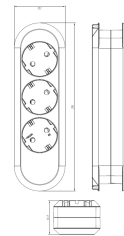

Datenblatt

Steckdosenleiste, 3f, schwarz, 3m, 35°, IP20, 1,5qmm

Steckdosenleiste - Eltropla E388.171SK

Artikelnummer:	2810384
EAN Code:	4003899924392
Artikelklasse:	Steckdosenleiste
Marke:	Eltropa
UVP:	12,52 € pro Stk

Garantiedauer:	5 Jahre Garantie
Mit Erdspeiß:	nein
Anzahl der Schutzkontaktsteckdosen CEE 7/3 (Typ F):	3
Farbe:	schwarz
Mit Ein-/Ausschalter:	nein
Länge der Zuleitung:	3 m
Winkel verdrehter Zentraleinsatz:	35°
Schutzart (IP):	IP20
FI-Schalter:	nein
Netzrentstörfilter:	nein
Überspannungsschutz:	nein
Verdrehter Zentraleinsatz:	ja
Aderquerschnitt:	1,5 mm ²
Gehäuseform:	sonstige
Nennstrom:	16 A
Mit Deckel:	nein
Werkstoff:	Kunststoff
Werkstoffgüte:	Thermoplast
Halogenfrei:	nein
Antibakterielle Behandlung:	nein
Oberflächenschutz:	unbehandelt
Ausführung der Oberfläche:	matt
RAL-Nummer (ähnlich):	9005
Transparent:	nein
NEMA-Code:	ohne