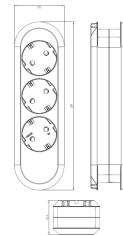

Datenblatt

Steckdosenleiste, 3f, schwarz, 1,5m, 35°, IP20, 1,5qmm

Steckdosenleiste - Eltropla E388.170SK

Artikelnummer:	2810383
EAN Code:	4003899924385
Artikelklasse:	Steckdosenleiste
Marke:	Eltropa
UVP:	9,71 € pro Stk

Garantiedauer:	5 Jahre Garantie
Mit Erdspeiß:	nein
Anzahl der Schutzkontaktsteckdosen CEE 7/3 (Typ F):	3
Farbe:	schwarz
Mit Ein-/Ausschalter:	nein
Länge der Zuleitung:	1,5 m
Winkel verdrehter Zentraleinsatz:	35°
Schutzart (IP):	IP20
FI-Schalter:	nein
Netzrentstörfilter:	nein
Überspannungsschutz:	nein
Verdrehter Zentraleinsatz:	ja
Aderquerschnitt:	1,5 mm ²
Gehäuseform:	sonstige
Nennstrom:	16 A
Mit Deckel:	nein
Werkstoff:	Kunststoff
Werkstoffgüte:	Thermoplast
Halogenfrei:	nein
Antibakterielle Behandlung:	nein
Oberflächenschutz:	unbehandelt
Ausführung der Oberfläche:	matt
RAL-Nummer (ähnlich):	9005
Transparent:	nein
NEMA-Code:	ohne