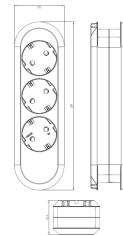

### Steckdosenleiste, 3f, schwarz, 1,5m, 35°, IP20, 1,5qmm

Steckdosenleiste - Eltropla E388.170SK

Artikelnummer:	2810383
EAN Code:	4003899924385
Artikelklasse:	Steckdosenleiste
Marke:	Eltropa
UVP:	9,71 € pro Stk

Garantiedauer:	5 Jahre Garantie
Mit Erdspeiß:	nein
Anzahl der Schutzkontaktsteckdosen CEE 7/3 (Typ F):	3
Farbe:	schwarz
Mit Ein-/Ausschalter:	nein
Länge der Zuleitung:	1,5 m
Winkel verdrehter Zentraleinsatz:	35°
Schutzart (IP):	IP20
FI-Schalter:	nein
Netzrentstörfilter:	nein
Überspannungsschutz:	nein
Verdrehter Zentraleinsatz:	ja
Aderquerschnitt:	1,5 mm <sup>2</sup>
Gehäuseform:	sonstige
Nennstrom:	16 A
Mit Deckel:	nein
Werkstoff:	Kunststoff
Werkstoffgüte:	Thermoplast
Halogenfrei:	nein
Antibakterielle Behandlung:	nein
Oberflächenschutz:	unbehandelt
Ausführung der Oberfläche:	matt
RAL-Nummer (ähnlich):	9005
Transparent:	nein
NEMA-Code:	ohne