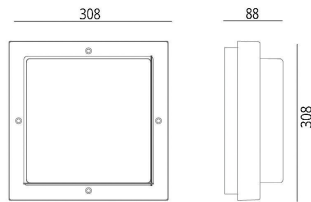

Datenblatt

LED-Sensorleuchte, 14W, 3000K, 1540lm, graphit, Konverter, IP65, Mit Bewegungsmelder, 308x308x88mm

Decken-/Wandleuchte - Eltropla ELS 617-S

Artikelnummer: 2810104

EAN Code: 4003899921261

Artikelklasse: Decken-/Wandleuchte

Marke: Eltropla

UVP: 264,00 € pro Stk

Garantiedauer:	5 Jahre Garantie
Art der Leuchte:	Sensorleuchte
Geeignet für Wandmontage:	ja
Geeignet für Deckenmontage:	ja
Geeignet für Aufbaumontage:	ja
Geeignet für Einbaumontage:	nein
Geeignet für Pendelaufhängung:	nein
Geeignet für Anzahl der Lichtquellen:	1
Geeignet für Lampenleistung:	14 W
Max. Systemleistung:	14 W
Farbtemperatur:	3000 K
Lichtfarbe:	weiß
Bemessungslichtstrom nach IEC 62722-2-1:	1540 lm
Leuchtmittel:	LED nicht austauschbar
Gehäusefarbe:	Graphit
Werkstoff des Gehäuses:	Aluminium
Werkstoff der Abdeckung:	Kunststoff opal
Mit Leuchtmittel:	ja
Geeignet für Notlicht:	nein
Schutzklasse:	I
Schlagfestigkeit:	IK10
Betriebsgerät:	elektronischer Trafo
Schutzart (IP):	IP65
Mit Bewegungsmelder:	ja