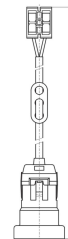

### Baustellenfassung, schwarz, E27, Kunststoff, Schraubbefestigung

Fassung - Eltropla E641.1711

Artikelnummer:	2810066
EAN Code:	4003899920912
Artikelklasse:	Fassung
Marke:	Eltropa
UVP:	6,52 € pro Stk

Garantiedauer:	5 Jahre Garantie
Fassung:	E27
Mit Starteraufnahme:	nein
Ausführung:	Baustellenfassung
Farbe:	schwarz
Nippelgewinde:	ohne
Werkstoff:	Kunststoff
Befestigungsart:	Schraubbefestigung
Mit Bügel:	ja
Kompatibel mit Apple HomeKit:	nein
Kompatibel mit Google Assistant:	nein
Kompatibel mit Amazon Alexa:	nein
IFTTT-Unterstützung verfügbar:	nein

Baustellenfassung mit Anschlusskabel 0,2 m, H03VV-F 2x0,75 mm<sup>2</sup>, mit Steckklemme, 250 V/ 4 A.