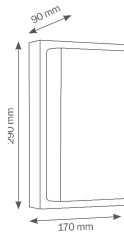

Datenblatt

Wandanbauleuchte, 75W, HV-Halogenlampe, edelstahl, IP44, E27, 90x170x290mm

Decken-/Wandleuchte - Eltropla ELC 226

Artikelnummer: 2810057

EAN Code: 4003899920820

Artikelklasse: Decken-/Wandleuchte

Marke: Eltropla

UVP: 174,00 € pro Stk

Geeignet für Wandmontage:	ja
Geeignet für Deckenmontage:	nein
Geeignet für Aufbaumontage:	ja
Geeignet für Einbaumontage:	nein
Geeignet für Pendelaufhängung:	nein
Geeignet für Anzahl der Lichtquellen:	1
Geeignet für Lampenleistung:	75 W
Max. Systemleistung:	75 W
Leuchtmittel:	HV-Halogenlampe
Fassung:	E27
Gehäusefarbe:	Edelstahl
Werkstoff des Gehäuses:	Aluminium
Werkstoff der Abdeckung:	Glas opal
Mit Leuchtmittel:	nein
Geeignet für Notlicht:	nein
Schutzklasse:	I
Schlagfestigkeit:	IK00
Betriebsgerät:	nicht erforderlich
Schutzart (IP):	IP44
Mit Bewegungsmelder:	nein
Ausführung des Rasters:	ohne
Energieeffizienzklasse der Lichtquelle nach EU-Richtlinie 2019/2015:	nicht erforderlich
Nennspannung:	230 V