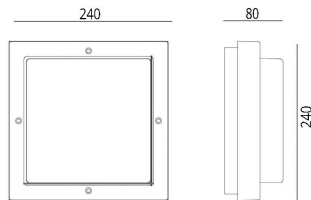

Datenblatt

LED-Anbauleuchte, 10W, 3000K, 690lm, schwarz, Dimmung Phasenabschnitt, IP65, 240x240x80mm

Decken-/Wandleuchte - Eltropla ELS 551

Artikelnummer: 2810005

EAN Code: 4003899920301

Artikelklasse: Decken-/Wandleuchte

Marke: Eltropla

UVP: 161,00 € pro Stk

Garantiedauer:	5 Jahre Garantie
Geeignet für Wandmontage:	ja
Geeignet für Deckenmontage:	ja
Geeignet für Aufbaumontage:	ja
Geeignet für Einbaumontage:	nein
Geeignet für Pendelaufhängung:	nein
Geeignet für Anzahl der Lichtquellen:	1
Geeignet für Lampenleistung:	10 W
Max. Systemleistung:	10 W
Farbtemperatur:	3000 K
Lichtfarbe:	weiß
Bemessungslichtstrom nach IEC 62722-2-1:	690 lm
Leuchtmittel:	LED nicht austauschbar
Gehäusefarbe:	schwarz
Werkstoff des Gehäuses:	Aluminium
Werkstoff der Abdeckung:	Kunststoff opal
Mit Leuchtmittel:	ja
Geeignet für Notlicht:	nein
Schutzklasse:	II
Schlagfestigkeit:	IK10
Betriebsgerät:	nicht erforderlich
Schutzart (IP):	IP65
Mit Bewegungsmelder:	nein
Ausführung des Rasters:	ohne