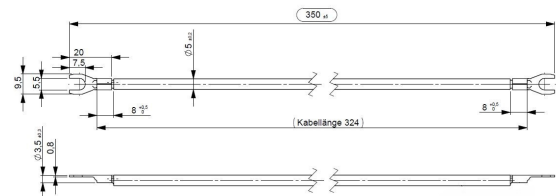

Datenblatt

Verdrahtungsbrücke, 1ph, 350mm, 6qmm, Gabel, Isoliert, Geeignet für Geräte mit Hilfsschalter, schwarz

Phasenschiene - Eltropla EVB 6/350 G2

Artikelnummer:	2736714
EAN Code:	4003899915529
Artikelklasse:	Phasenschiene
Marke:	Eltropa
UVP:	2,31 € pro Stk

Anzahl der Phasen:	1
Länge:	350 mm
Querschnitt:	6 mm²
Ausführung des elektrischen Anschlusses:	Gabel
Isoliert:	ja
Geeignet für Geräte mit N-Leiter:	nein
Geeignet für Geräte mit Hilfsschalter:	ja
Ausführung 2. elektrischer Anschluss:	Gabel
Farbe:	schwarz
Polzahl:	1
Geeignet für Anzahl Geräte:	1
Bemessungsstoßspannung:	4 kV
Max. Bemessungsbetriebsspannung U_e:	500 V
Bemessungskurzzeitstromfestigkeit I_{cw}:	40 kA
Zuschneidbar:	ja

Verdrahtungsbrücke, flexibel, beidseitig Gabelschuh, PVC Isolierung. Rohstoffbasis: Cu 153,39 Euro je 100 kg