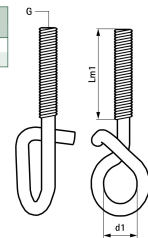

Art.Nr.	G	d1 (mm)	Lm1 (mm)	F _{az} (N)
2575155	M6	15,0	40	400
2575156	M8	16,5	30	100

Garantiedauer:	5 Jahre Garantie
Gewindemaß (metrisch):	8
Länge:	30 mm
Gewindeart:	metrisch
Werkstoff:	Stahl
Ösen-Innendurchmesser:	16,5 mm