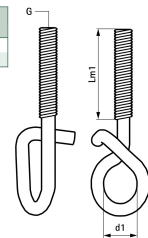

Datenblatt

Schaukelhaken, M6x40mm, ÖØ:15mm, Stahl

Schaukelhaken - Eltropla ESH 6

Artikelnummer: 2575155

EAN Code: 4003899939495

Artikelklasse: Schaukelhaken

Marke: Eltropla

UVP: 383,91 € pro 100 Stk

Art.Nr.	G	d1 (mm)	Lm1 (mm)	F _{az} (N)
2575155	M6	15,0	40	400
2575156	M8	16,5	30	100

Garantiedauer:	5 Jahre Garantie
Gewindemaß (metrisch):	6
Länge:	40 mm
Gewindeart:	metrisch
Werkstoff:	Stahl
Ösen-Innendurchmesser:	15 mm