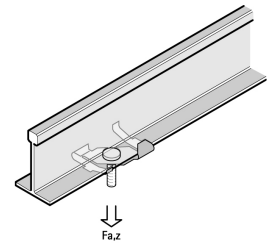

Datenblatt

Trägerklammer, M6, Federstahl, beschichtet

Befestigungsklammer - Eltropla EDB 616

Artikelnummer: 2575147

EAN Code: 4003899939426

Artikelklasse: Befestigungsklammer

Marke: Eltropla

UVP: 298,71 € pro 100 Stk

Art.Nr.	Code	G	F _{az} (N)
2575146	EDB 611	M6 x 11 mm	220
2575147	EDB 616	M6 x 16 mm	220

Garantiedauer:	5 Jahre Garantie
Gewindemaß (metrisch):	6
Befestigungsart:	Kantenclip
Werkstoff:	Federstahl
Oberflächenschutz:	beschichtet
Anschlussart/-bauteil:	Gewinde
Scharnierend:	nein
Scharnier justierbar:	nein
Bruchlast:	220 N

Befestigungsklammer mit Dreh- Klemmmechanismus, zur Befestigung an Deckenprofilen, mit Rastlaschen zur Arretierung am Deckenprofil. Material: Federstahl 1.0603 (Typ C67S nach EN10132), Oberflächenbeschichtung: Delta-Tone 9000.