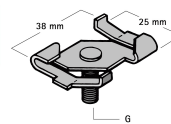

Datenblatt

Trägerklammer, M6, Federstahl, beschichtet

Befestigungsklammer - Eltropla EDB 616

Artikelnummer: 2575147

EAN Code: 4003899939426

Artikelklasse: Befestigungsklammer

Marke: Eltropla

UVP: 298,71 € pro 100 Stk

Art.Nr.	Code	G	F _{az} (N)
2575146	EDB 611	M6 x 11 mm	220
2575147	EDB 616	M6 x 16 mm	220

Garantiedauer:	5 Jahre Garantie
Gewindemaß (metrisch):	6
Befestigungsart:	Kantenclip
Werkstoff:	Federstahl
Oberflächenschutz:	beschichtet
Anschlussart/-bauteil:	Gewinde
Scharnierend:	nein
Scharnier justierbar:	nein
Bruchlast:	220 N

Befestigungsklammer mit Dreh- Klemmmechanismus, zur Befestigung an Deckenprofilen, mit Rastlaschen zur Arretierung am Deckenprofil. Material: Federstahl 1.0603 (Typ C67S nach EN10132), Oberflächenbeschichtung: Delta-Tone 9000.