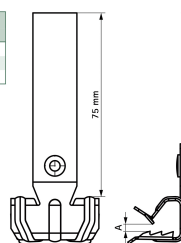

Art.Nr.	Code	A (mm)
2575111	ETKH 9	4 - 8
2575112	ETKH 16	8 - 14
2575113	ETKH 20	14 - 20

Garantiedauer:	5 Jahre Garantie
Befestigungsart:	Kantenclip
Geeignet für Flanschstärke:	14 - 20 mm
Werkstoff:	Federstahl
Oberflächenschutz:	beschichtet
Anschlussart/-bauteil:	sonstige
Scharnierend:	ja
Scharnier justierbar:	ja

Trägerklammer, Haltelasche L=75 mm, Material: Federstahl 1.0603 (Typ C67S nach EN10132), Oberflächenbeschichtung: Delta-Tone 9000.