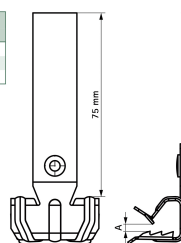

Datenblatt

Trägerklammer, 14-20mm, Federstahl, beschichtet

Befestigungsklammer - Eltropla ETKH 20

Artikelnummer: 2575113

EAN Code: 4003899939136

Artikelklasse: Befestigungsklammer

Marke: Eltropla

UVP: 436,48 € pro 100 Stk

Art.Nr.	Code	A (mm)
2575111	ETKH 9	4 - 8
2575112	ETKH 16	8 - 14
2575113	ETKH 20	14 - 20

Garantiedauer:	5 Jahre Garantie
Befestigungsart:	Kantencлип
Geeignet für Flanschstärke:	14 - 20 mm
Werkstoff:	Federstahl
Oberflächenschutz:	beschichtet
Anschlussart/-bauteil:	sonstige
Scharnierend:	ja
Scharnier justierbar:	ja

Trägerklammer, Haltelasche L=75 mm, Material: Federstahl 1.0603 (Typ C67S nach EN10132), Oberflächenbeschichtung: Delta-Tone 9000.