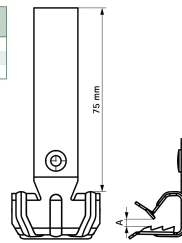

Art.Nr.	Code	A (mm)
2575111	ETKH 9	4 - 8
2575112	ETKH 16	8 - 14
2575113	ETKH 20	14 - 20

Garantiedauer:	5 Jahre Garantie
Befestigungsart:	Kantencлип
Geeignet für Flanschstärke:	8 - 14 mm
Werkstoff:	Federstahl
Oberflächenschutz:	beschichtet
Anschlussart/-bauteil:	sonstige
Scharnierend:	ja
Scharnier justierbar:	ja

Trägerklammer, Haltelasche L=75 mm, Material: Federstahl 1.0603 (Typ C67S nach EN10132), Oberflächenbeschichtung: Delta-Tone 9000.