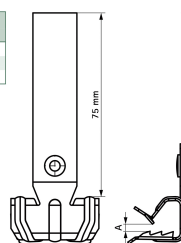

Art.Nr.	Code	A (mm)
2575111	ETKH 9	4 - 8
2575112	ETKH 16	8 - 14
2575113	ETKH 20	14 - 20

Garantiedauer:	5 Jahre Garantie
Befestigungsart:	Kantenclip
Geeignet für Flanschstärke:	4 - 8 mm
Werkstoff:	Federstahl
Oberflächenschutz:	beschichtet
Anschlussart/-bauteil:	sonstige
Scharnierend:	ja
Scharnier justierbar:	ja

Trägerklammer, Haltelasche L=75 mm, Material: Federstahl 1.0603 (Typ C67S nach EN10132), Oberflächenbeschichtung: Delta-Tone 9000.