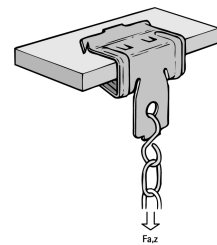

Datenblatt

Trägerklammer, 8-14mm, Federstahl, beschichtet

Befestigungsklammer - Eltropla ETKB 16

Artikelnummer: 2575109

EAN Code: 4003899939099

Artikelklasse: Befestigungsklammer

Marke: Eltropla

UVP: 194,42 € pro 100 Stk

Art.Nr.	Code	A (mm)	h (mm)	d1 (mm)	F _{AZ} (N)
2575107	ETKB 4	2 - 4	27	7	450
2575108	ETKB 9	4 - 9	39	7	950
2575109	ETKB 16	8 - 14	41	7	950
2575110	ETKB 20	14 - 20	47	7	950

Garantiedauer:	5 Jahre Garantie
Befestigungsart:	Kantenclick
Geeignet für Flanschstärke:	8 - 14 mm
Werkstoff:	Federstahl
Oberflächenschutz:	beschichtet
Anschlussart/-bauteil:	Loch
Scharnierend:	nein
Scharnier justierbar:	nein
Bruchlast:	950 N

Trägerklammer mit Befestigungslasche, Bohrung Ø 7,0 mm, Material: Federstahl 1.0603 (Typ C67S nach EN10132), Oberflächenbeschichtung: Delta-Tone 9000.