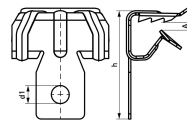

Art.Nr.	Code	A (mm)	h (mm)	d1 (mm)	F _{AZ} (N)
2575107	ETKB 4	2 - 4	27	7	450
2575108	ETKB 9	4 - 9	39	7	950
2575109	ETKB 16	8 - 14	41	7	950
2575110	ETKB 20	14 - 20	47	7	950

Garantiedauer:	5 Jahre Garantie
Befestigungsart:	Kantenclick
Geeignet für Flanschstärke:	8 - 14 mm
Werkstoff:	Federstahl
Oberflächenschutz:	beschichtet
Anschlussart/-bauteil:	Loch
Scharnierend:	nein
Scharnier justierbar:	nein
Bruchlast:	950 N

Trägerklammer mit Befestigungslasche, Bohrung Ø 7,0 mm, Material: Federstahl 1.0603 (Typ C67S nach EN10132), Oberflächenbeschichtung: Delta-Tone 9000.