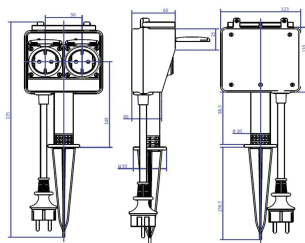

Datenblatt

Gartensteckdose, 2f, schwarz, 2m, IP44, 1,5qmm, Mit Erdspeiß

Steckdosenleiste - Eltropla EGS 1.2

Artikelnummer:	1849403
EAN Code:	4003899914485
Artikelklasse:	Steckdosenleiste
Marke:	Eltropa
UVP:	25,72 € pro Stk

Mit Erdspeiß:	ja
Anzahl der Schutzkontaktsteckdosen CEE 7/3 (Typ F):	2
Farbe:	schwarz
Mit Ein-/Ausschalter:	nein
Länge der Zuleitung:	2 m
Schutzart (IP):	IP44
FI-Schalter:	nein
Netzrentstörfilter:	nein
Überspannungsschutz:	nein
Verdreher Zentraleinsatz:	nein
Aderquerschnitt:	1,5 mm ²
Gehäuseform:	sonstige
Nennstrom:	16 A
Mit Deckel:	ja
Werkstoff:	Kunststoff
Werkstoffgüte:	Thermoplast
Halogenfrei:	nein
Antibakterielle Behandlung:	nein
Oberflächenschutz:	unbehandelt
Ausführung der Oberfläche:	matt
RAL-Nummer (ähnlich):	9005
Transparent:	nein
NEMA-Code:	ohne
Kompatibel mit Apple HomeKit:	nein
Kompatibel mit Google Assistant:	nein

Kompatibel mit Amazon Alexa: nein

IFTTT-Unterstützung verfügbar: nein

Gartensteckdose in schwarz, Schutzkontakt-Steckdosen mit Klappdeckel in gelb. Leitungstyp: H07RN-F 3G1,5 mm². 230 V/ 16 A/ 3600 W. Maße: Höhe gesamt 40 cm, Höhe Spieß 17 cm.