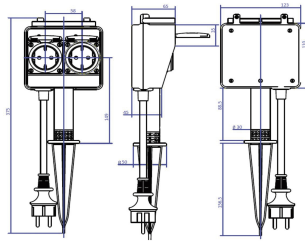

### Gartensteckdose, 2f, schwarz, 2m, IP44, 1,5qmm, Mit Erdspeiß

Steckdosenleiste - Eltropla EGS 1.2

Artikelnummer:	1849403
EAN Code:	4003899914485
Artikelklasse:	Steckdosenleiste
Marke:	Eltropa
UVP:	25,72 € pro Stk

Mit Erdspeiß:	ja
Anzahl der Schutzkontaktsteckdosen CEE 7/3 (Typ F):	2
Farbe:	schwarz
Mit Ein-/Ausschalter:	nein
Länge der Zuleitung:	2 m
Schutzart (IP):	IP44
FI-Schalter:	nein
Netzstromfilter:	nein
Überspannungsschutz:	nein
Verdreher Zentraleinsatz:	nein
Aderquerschnitt:	1,5 mm <sup>2</sup>
Gehäuseform:	sonstige
Nennstrom:	16 A
Mit Deckel:	ja
Werkstoff:	Kunststoff
Werkstoffgüte:	Thermoplast
Halogenfrei:	nein
Antibakterielle Behandlung:	nein
Oberflächenschutz:	unbehandelt
Ausführung der Oberfläche:	matt
RAL-Nummer (ähnlich):	9005
Transparent:	nein
NEMA-Code:	ohne
Kompatibel mit Apple HomeKit:	nein
Kompatibel mit Google Assistant:	nein

Kompatibel mit Amazon Alexa: nein

IFTTT-Unterstützung verfügbar: nein

---

Gartensteckdose in schwarz, Schutzkontakt-Steckdosen mit Klappdeckel in gelb. Leitungstyp: H07RN-F 3G1,5 mm<sup>2</sup>. 230 V/ 16 A/ 3600 W. Maße: Höhe gesamt 40 cm, Höhe Spieß 17 cm.