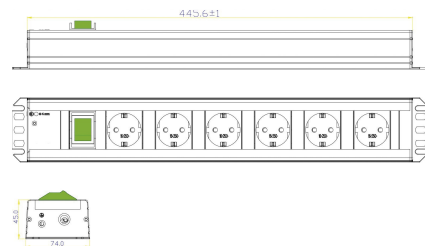

Datenblatt

Steckdosenleiste, 6f, grau, Mit Ein-/Ausschalter, 2m, 90°, IP20, 1,5qmm

Steckdosenleiste - Eltropla ESL 6.1S

Artikelnummer:	1849396
EAN Code:	4003899914522
Artikelklasse:	Steckdosenleiste
Marke:	Eltropa
UVP:	51,00 € pro Stk

Mit Erdspeiß:	nein
Anzahl der Schutzkontaktsteckdosen CEE 7/3 (Typ F):	6
Farbe:	grau
Mit Ein-/Ausschalter:	ja
Länge der Zuleitung:	2 m
Winkel verdrehter Zentraleinsatz:	90°
Schutzart (IP):	IP20
FI-Schalter:	nein
Netzrentstörfilter:	nein
Überspannungsschutz:	nein
Verdrehter Zentraleinsatz:	ja
Aderquerschnitt:	1,5 mm ²
Gehäuseform:	rechteckig
Nennstrom:	16 A
Mit Deckel:	nein
Werkstoff:	Kunststoff
Werkstoffgüte:	Thermoplast
Halogenfrei:	nein
Antibakterielle Behandlung:	nein
Oberflächenschutz:	sonstige
Ausführung der Oberfläche:	matt
RAL-Nummer (ähnlich):	9005
Transparent:	nein
Schlagfestigkeit:	sonstige
NEMA-Code:	ohne

Einsatztemperatur:	5 - 35 °C	
Kompatibel mit Apple HomeKit:		nein
Kompatibel mit Google Assistant:		nein
Kompatibel mit Amazon Alexa:		nein
IFTTT-Unterstützung verfügbar:		nein

Steckdosenleiste mit Schutzkontaktstecker/Winkelstecker. Zuleitung geschraubt und wiederanschließbar. Mit 2-polig beleuchtetem Wippschalter, 15mm Abstand zwischen den Einsätzen. Leitungstyp: H05VV-F 3G1,5 mm². 230 V/ 16 A/ 3600 W. Kunststoffprofil grau. Geeignet für 48,3 cm (19") -Einbau. Winkel verdrehter Zentraleinsatz: 90°.